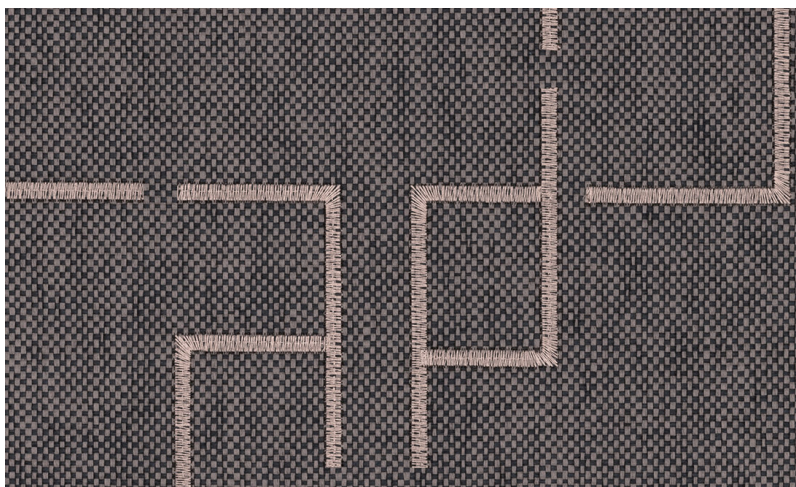

Spec Sheet

Collectie

Tribu

Dessin

Adorn

Referentie

TRU40

Samenstelling

Natuurmuurbekleding op vlies

Beschrijving

Geweven papier op vlies

Afinetingen

Rollen van 9 m x 0,91 m = 8 m²

Aanzet

Rechte aanzet 40 cm

Lijm