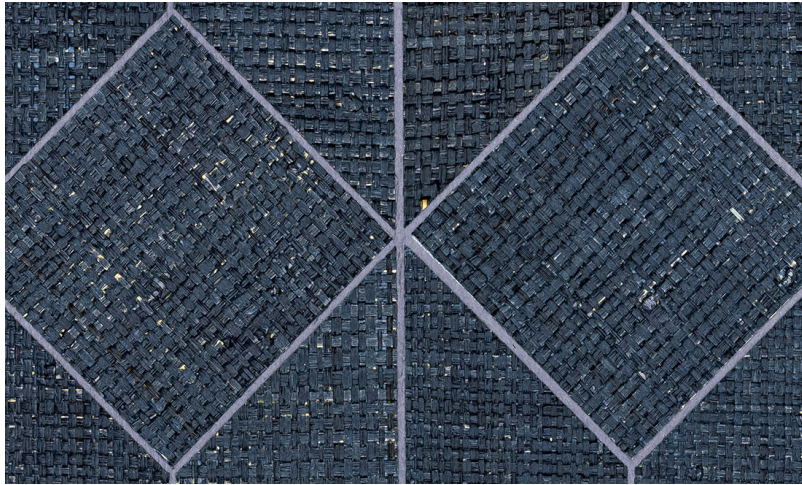

## Spec Sheet

Collectie

**Tribu**

Dessin

**Raffia**

Referentie

**TRU30**

Samenstelling

**Natuurmuurbekleding op vlies**

Beschrijving

**Raffia op vlies**

Afinetingen

**Breedte 91 cm / leverbaar op afsnijding**

Aanzet

**Rechte aanzet 60 cm**

Lijm