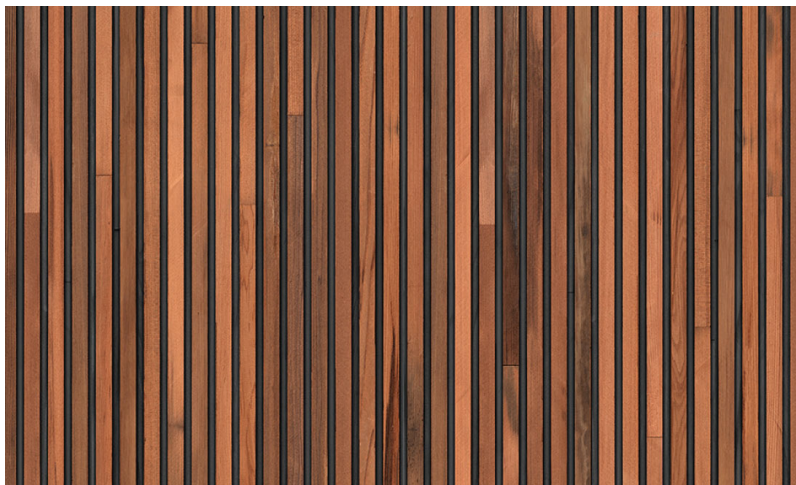

Spec Sheet

Collectie

Timber Strips Wallpaper

Dessin

Timber Strips

Referentie

TIM-01

Samenstelling

Muurbekleding op vlies

Afmetingen

Rollen van 10,00 m x 0,49 m = 5 m²

Aanzet

Vrije aanzet 0 cm

Lijm

Lijm voor vliesbehang zoals Arte Clearpro of Metyl Speciaal (200 g in 4 l water) met toevoeging van 20% PVA-lijm (witte behanglijm)