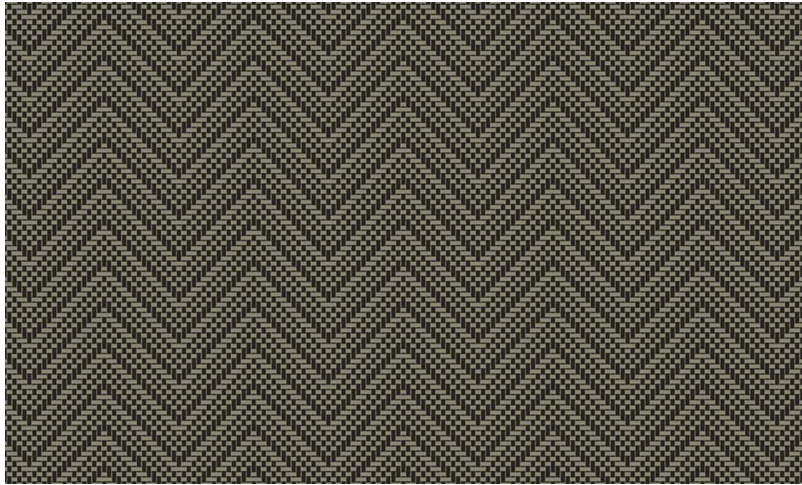

Spec Sheet

Collectie

Takara

Dessin

Harmony

Referentie

28525

Samenstelling

Natuurmuurbekleding op vlies

Beschrijving

Muurbekleding vervaardigd uit natuurlijk geweven papier

Afinetingen

Breedte 91,44 cm / leverbaar op afsnijding

Aanzet

Rechte aanzet 2,2 cm

Lijm