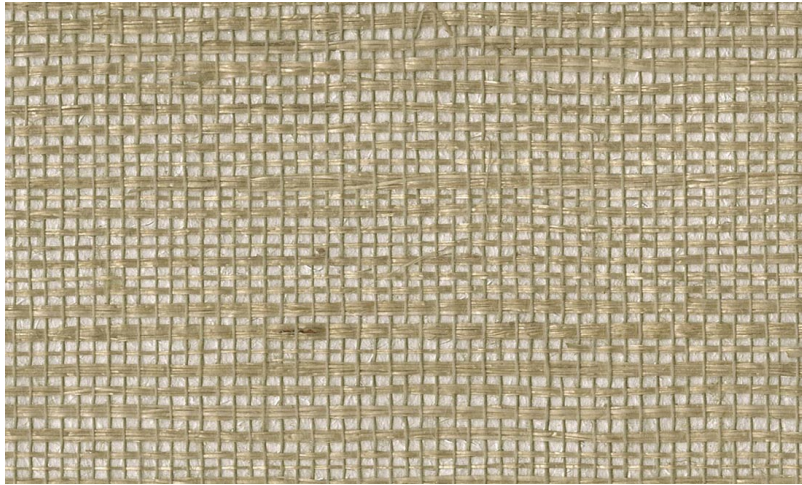

# Spec Sheet

Collectie

Shades of Pale

Dessin

SOP4101

Referentie

SOP4101

Samenstelling

Natuurmuurbekleding op vlies

Beschrijving

Sisal op vlies

Afinetingen

Breedte 91 cm / leverbaar op afsnijding

Aanzet

Vrije aanzet 0 cm

Lijm

Lijm voor vliesbehang zoals Arte Clearpro of Metyl Speciaal (200 g in 4 l water) met toevoeging van 20% PVA-lijm (witte behanglijm)

Lichtechtheid

Gemiddeld lichtbestendig

Hoe verlijmen

Muur inlijmen

Hoe verwijderen

Volledig droog verwijderbaar

Opmerking

Banen storten