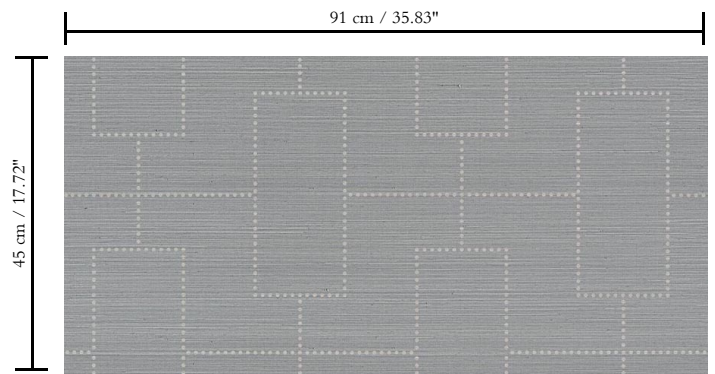

Spec Sheet

Collectie

Seraya

Dessin

SRA49

Referentie

SRA4901

Samenstelling

Natuurmuurbekleding op vlies

Beschrijving

Abaca op vlies

Afmetingen

Breedte 91 cm / leverbaar op afsnijding

Aanzet

Rechte aanzet 45 cm

Lijm

Lijm voor vliesbehang zoals Arte Clearpro of Metyl Speciaal (200 g in 4 l water) met toevoeging van 20% PVA-lijm (witte behanglijm)

Brandnorm

D-s3, d2

Lichtechtheid

Goed lichtbestendig

Hoe verlijmen

Muur inlijmen