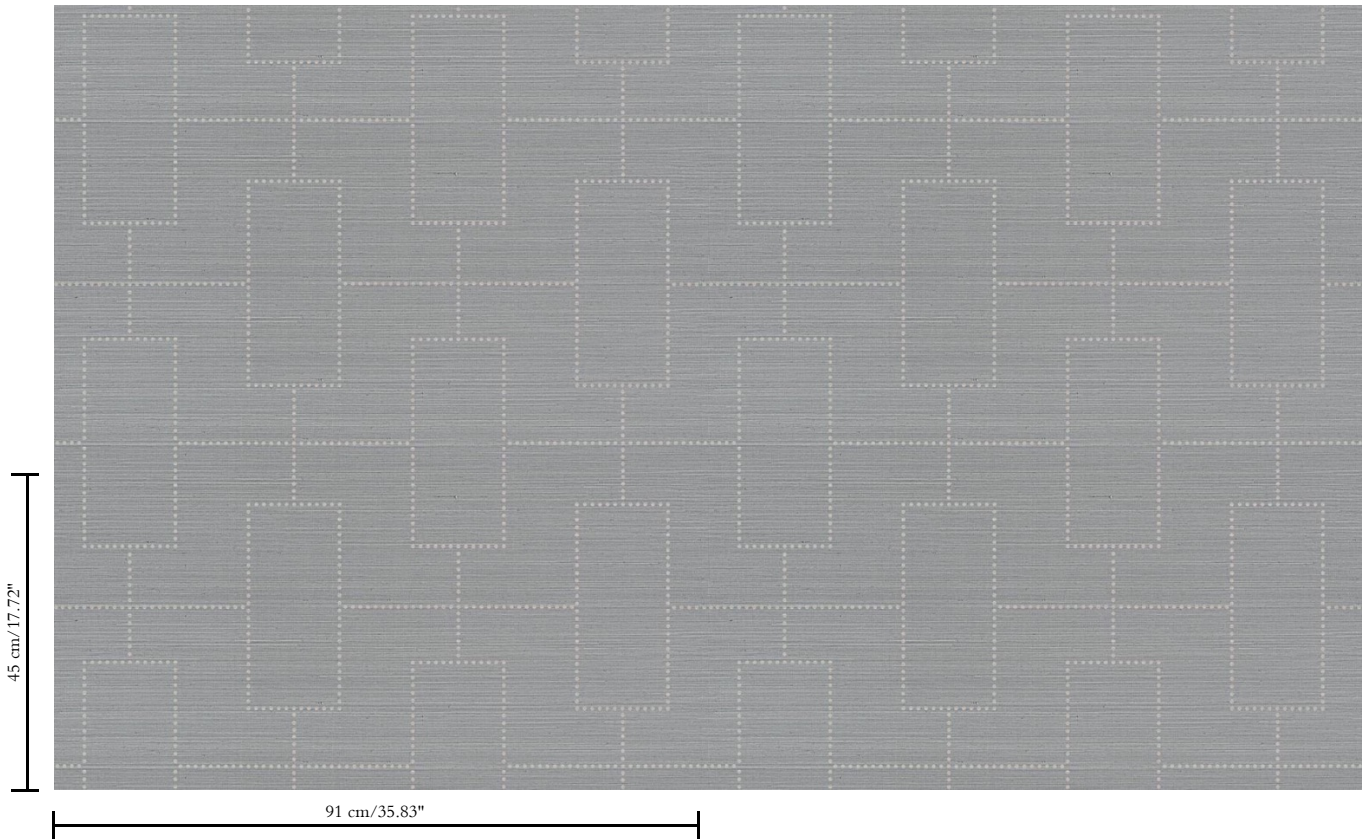

Collectie
Seraya

Dessin
SRA49

Referentie
SRA4901