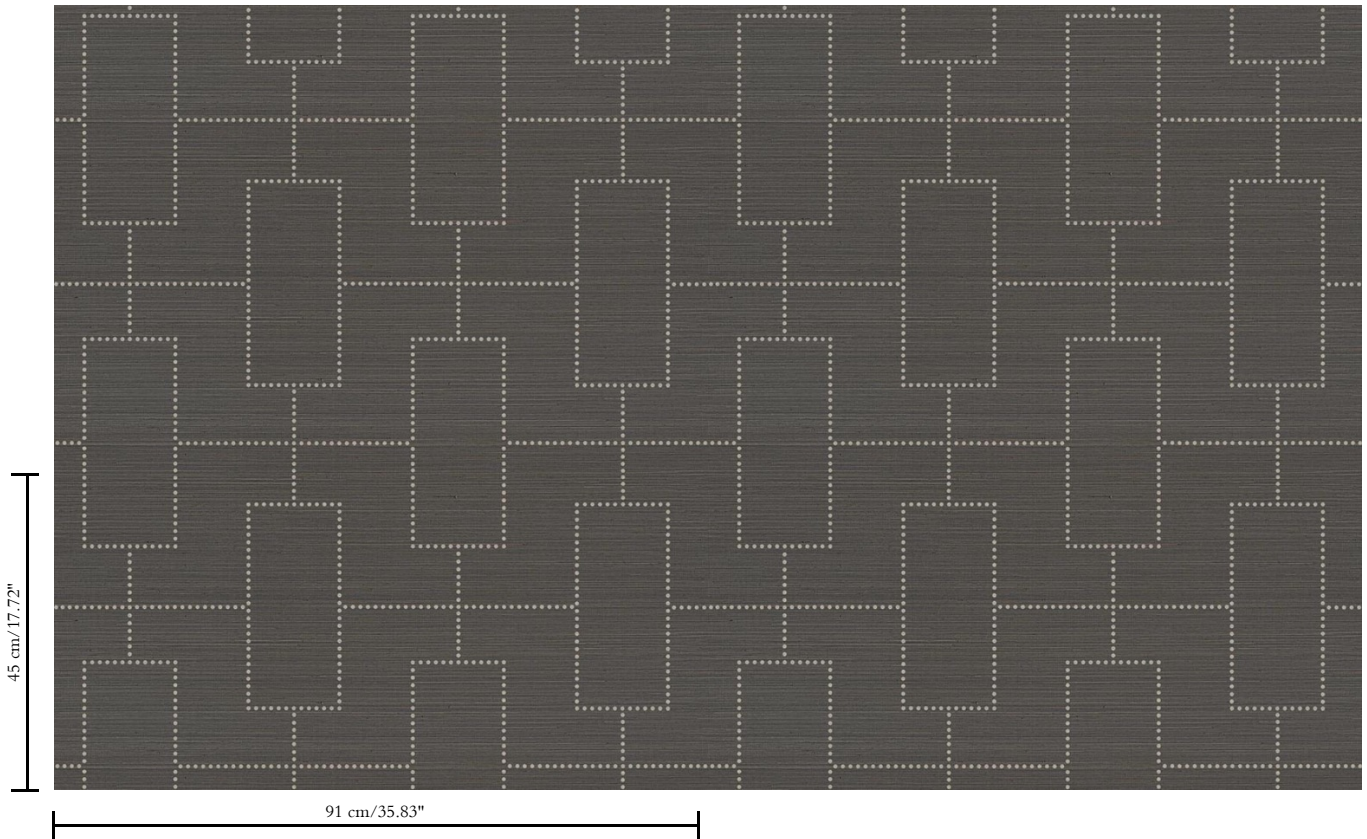

ARTE

www.arte-international.com

Collectie

Seraya

Dessin

SRA49

Referentie

SRA4905

<https://www.arte-international.com>