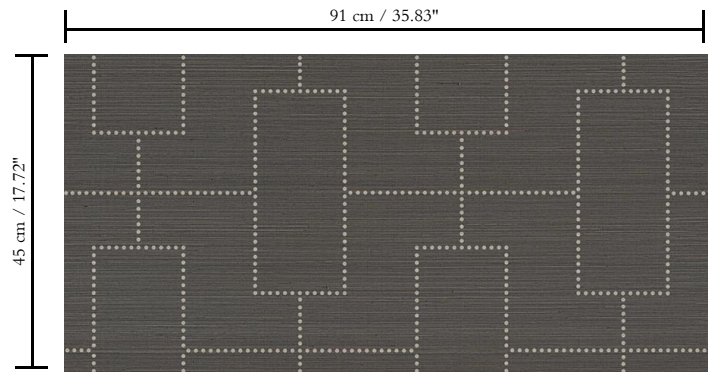

Spec Sheet

Collectie

Seraya

Dessin

SRA49

Referentie

SRA4905

Samenstelling

Natuurmuurbekleding op vlies

Beschrijving

Abaca op vlies

Afmetingen

Breedte 91 cm / leverbaar op afsnijding

Aanzet

Rechte aanzet 45 cm

Lijm

Lijm voor vliesbehang zoals Arte Clearpro of Metyl Speciaal (200 g in 4 l water) met toevoeging van 20% PVA-lijm (witte behanglijm)

Brandnorm

D-s3, d2

Lichtechtheid

Goed lichtbestendig

Hoe verlijmen

Muur inlijmen