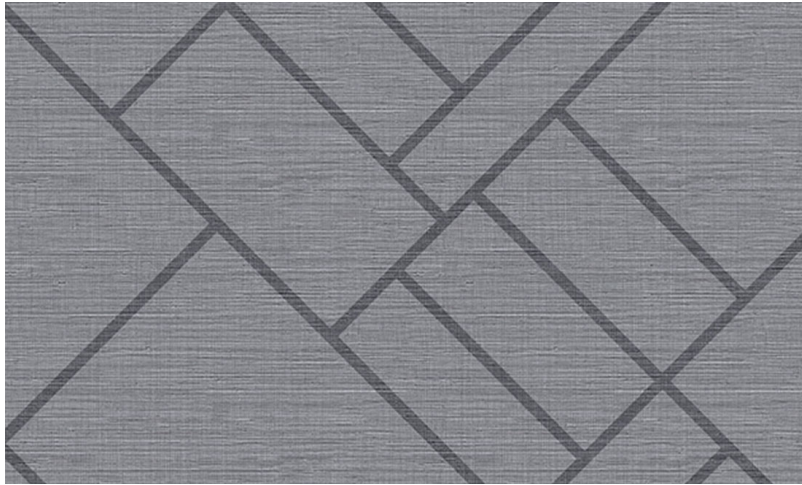

## Spec Sheet

Collectie

**Seraya**

Dessin

**SRA48**

Referentie

**SRA4803**

Samenstelling

**Natuurmuurbekleding op vlies**

Beschrijving

**Bedrukte sisal op vlies**

Afinetingen

**Breedte 91 cm / leverbaar op afsnijding**

Aanzet

**Vrije aanzet 0 cm**

Lijm