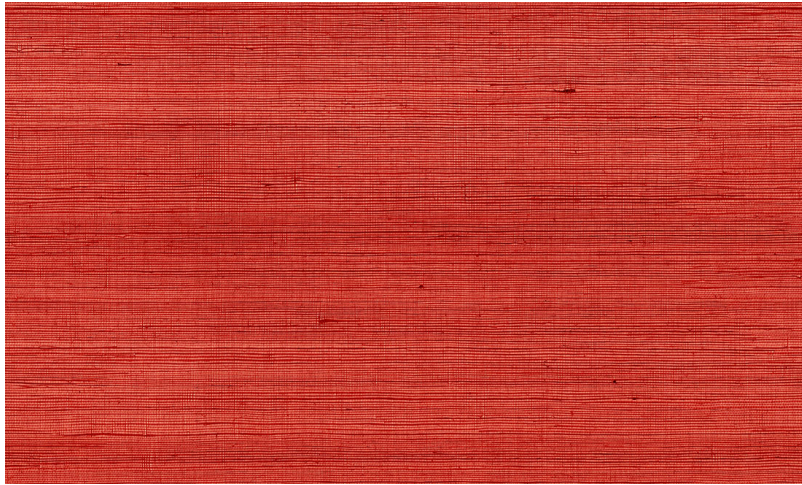

# Spec Sheet

Collectie

**Seraya**

Dessin

**SRA43**

Referentie

**SRA4305**

Samenstelling

**Natuurmuurbekleding op vlies**

Beschrijving

**Sisal op vlies**

Afinetingen

**Breedte 91 cm / leverbaar op afsnijding**

Aanzet

**Vrije aanzet 0 cm**

Lijm