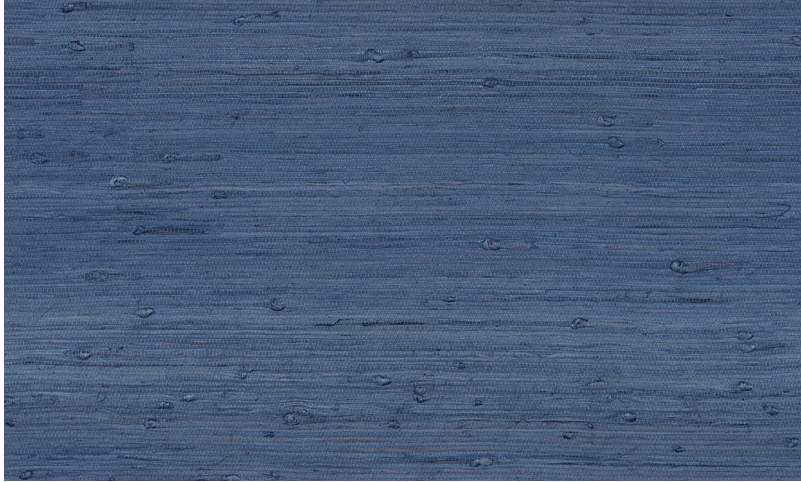

## Spec Sheet

Collectie

Seraya

Dessin

SRA42

Referentie

SRA4221

Samenstelling

Natuurmuurbekleding op vlies

Beschrijving

Jute op vlies

Afinetingen

Breedte 91 cm / leverbaar op afsnijding

Aanzet

Vrije aanzet 0 cm

Lijm