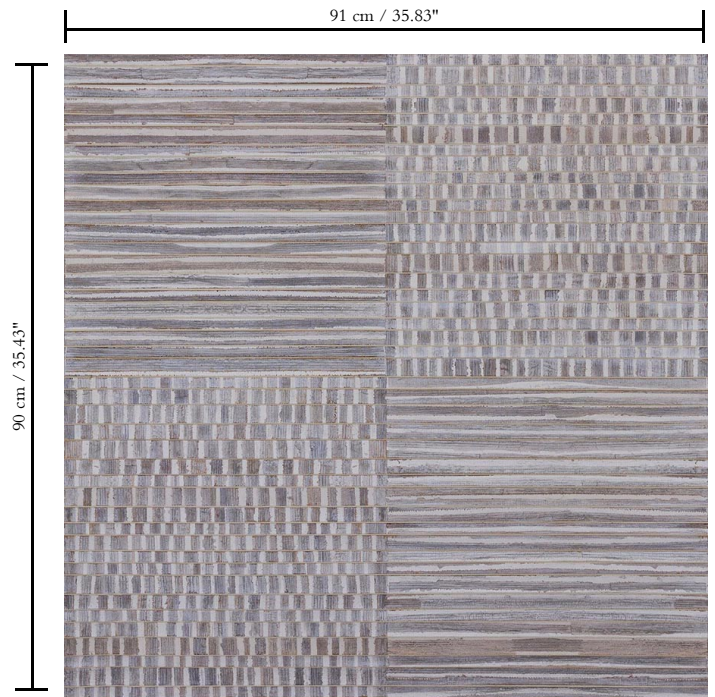

Natuurmuurbekleding op vlies

Beschrijving

Bananenschors op vlies

Afmetingen

Breedte 91 cm / leverbaar op afsnijding

Aanzet

Rechte aanzet 90 cm

Lijm

Lijm voor vliesbehang zoals Arte Clearpro of Metyl Speciaal (200 g in 4 l water) met toevoeging van 20% PVA-lijm (witte behanglijm)

Brandnorm

D-s3, d2

Lichtechtheid

Goed lichtbestendig

Hoe verlijmen

Product bevochtigen, muur inlijmen