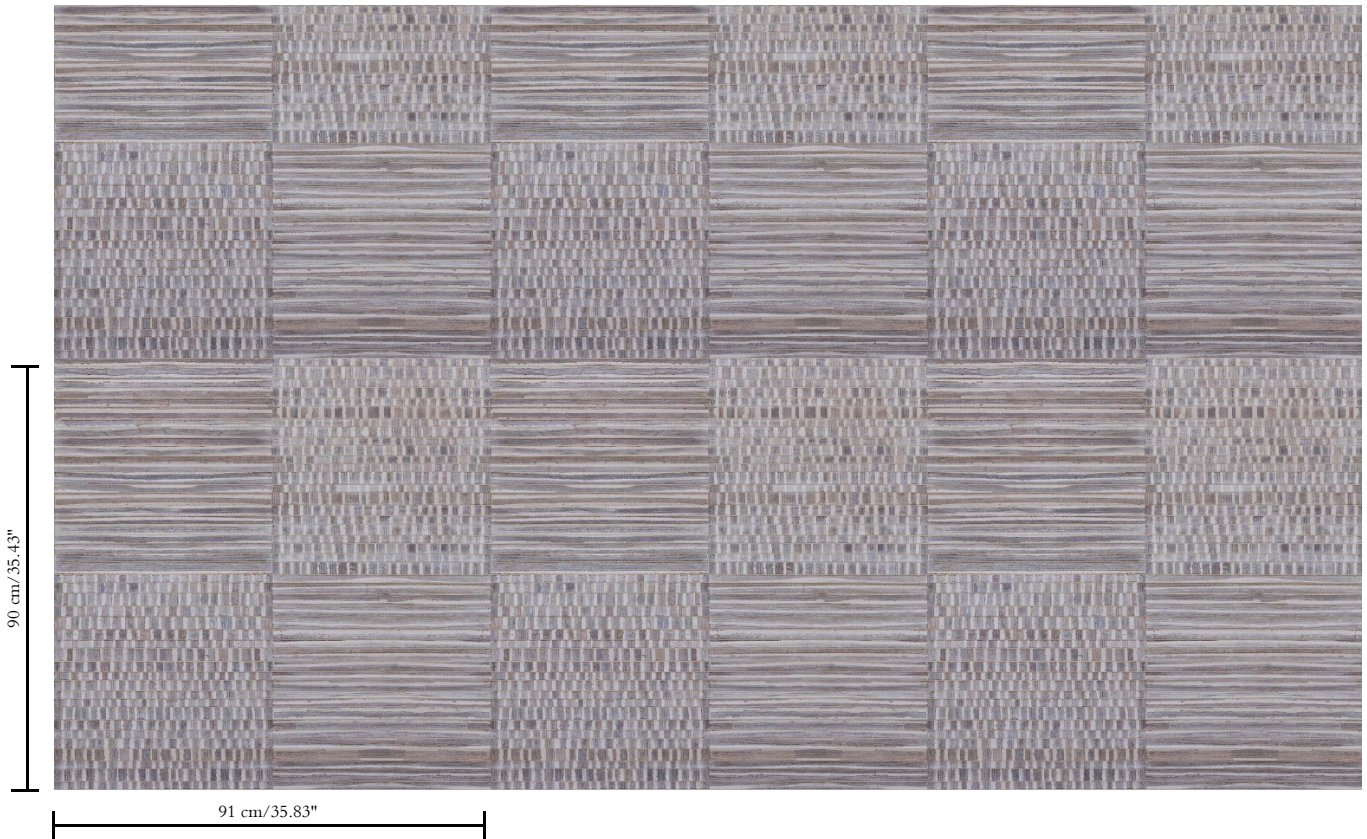

Natuurmuurbekleding op vlies

Beschrijving

Bananenschors op vlies

Afmetingen

Breedte 91 cm / leverbaar op afsnijding

Aanzet

Rechte aanzet 90 cm

Lijm

Lijm voor vliesbehang zoals Arte Clearpro of Metyl Speciaal (200 g in 4 l water) met toevoeging van 20% PVA-lijm (witte behanglijm)

Brandnorm

D-s3, d2

Lichtechtheid

Goed lichtbestendig

Hoe verlijmen

Product bevochtigen, muur inlijmen