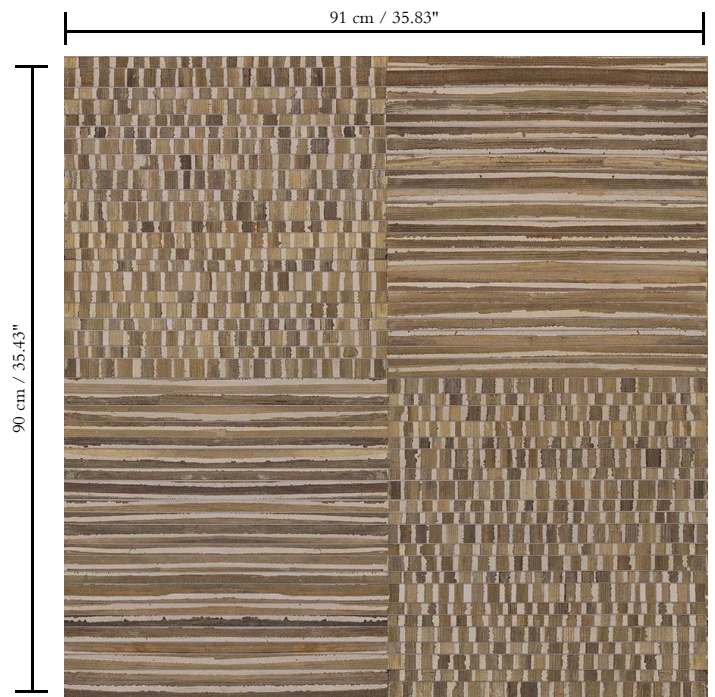

Spec Sheet

Collectie

Seraya

Dessin

SRA24

Referentie

SRA2403

Samenstelling

Natuurmuurbekleding op vlies

Beschrijving

Bananenschors op vlies

Afmetingen

Breedte 91 cm / leverbaar op afsnijding

Aanzet

Rechte aanzet 90 cm

Lijm

Lijm voor vliesbehang zoals Arte Clearpro of Metyl Speciaal (200 g in 4 l water) met toevoeging van 20% PVA-lijm (witte behanglijm)

Brandnorm

D-s3, d2

Lichtechtheid

Goed lichtbestendig

Hoe verlijmen

Product bevochtigen, muur inlijmen