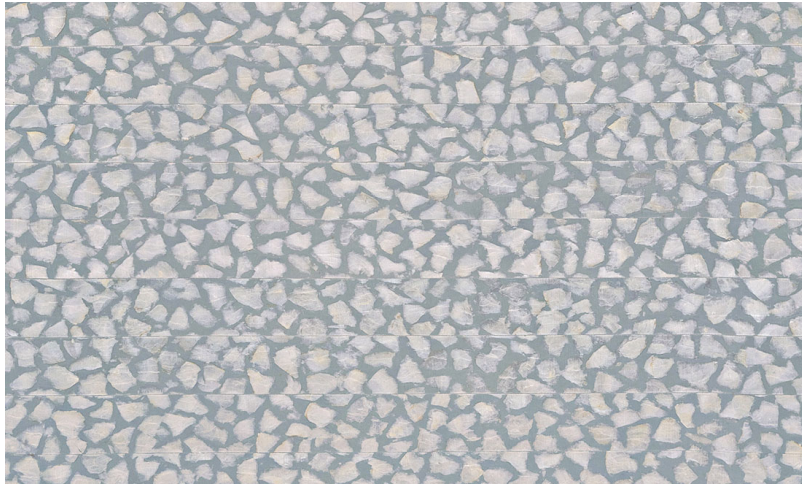

Spec Sheet

Collectie

Seraya

Dessin

SRA17

Referentie

SRA1701

Samenstelling

Natuurmuurbekleding op vlies

Beschrijving

Capiz op vlies

Afinetingen

Breedte 110 cm / leverbaar op afsnijding

Aanzet

Vrije aanzet 0 cm

Lijm

Lijm voor vliesbehang zoals Arte Clearpro of Metyl Speciaal (200 g in 4 l water) met toevoeging van 20% PVA-lijm (witte behanglijm)

Brandnorm

D-s3, d2

Lichtechtheid

Goed lichtbestendig

Hoe verlijmen

Product bevochtigen, muur inlijmen