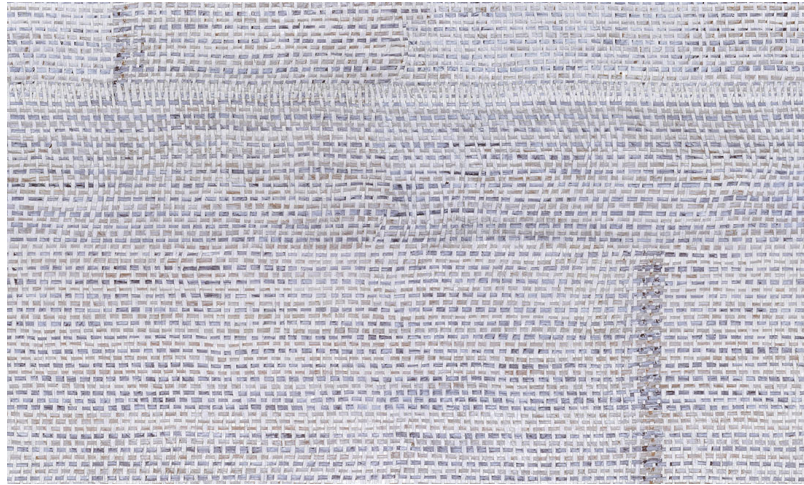

Spec Sheet

Collectie

Seraya

Dessin

SRA12

Referentie

SRA1201

Samenstelling

Natuurmuurbekleding op vlies

Beschrijving

Raffia op vlies

Afmetingen

Breedte 110 cm / leverbaar op afsnijding

Aanzet

Vrije aanzet 0 cm

Lijm

Lijm voor vliesbehang zoals Arte Clearpro of Metyl Speciaal (200 g in 4 l water) met toevoeging van 20% PVA-lijm (witte behanglijm)

Brandnorm

D-s3, d2

Lichtechtheid

Goed lichtbestendig

Hoe verlijmen

Product bevochtigen, muur inlijmen