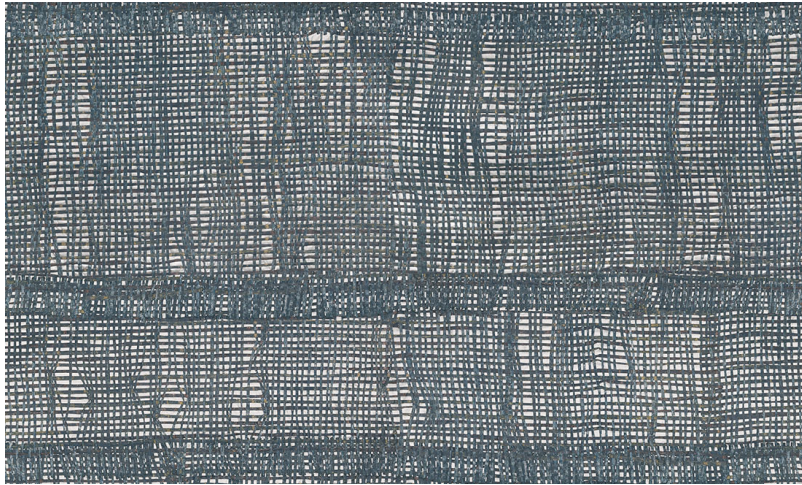

Spec Sheet

Collectie

Seraya

Dessin

SRA12

Referentie

SRA1203

Samenstelling

Natuurmuurbekleding op vlies

Beschrijving

Raffia op vlies

Afinetingen

Breedte 110 cm / leverbaar op afsnijding

Aanzet

Vrije aanzet 0 cm

Lijm

Lijm voor vliesbehang zoals Arte Clearpro of Metyl Speciaal (200 g in 4 l water) met toevoeging van 20% PVA-lijm (witte behanglijm)

Brandnorm

D-s3, d2

Lichtetheid

Goed lichtbestendig

Hoe verlijmen

Product bevochtigen, muur inlijmen