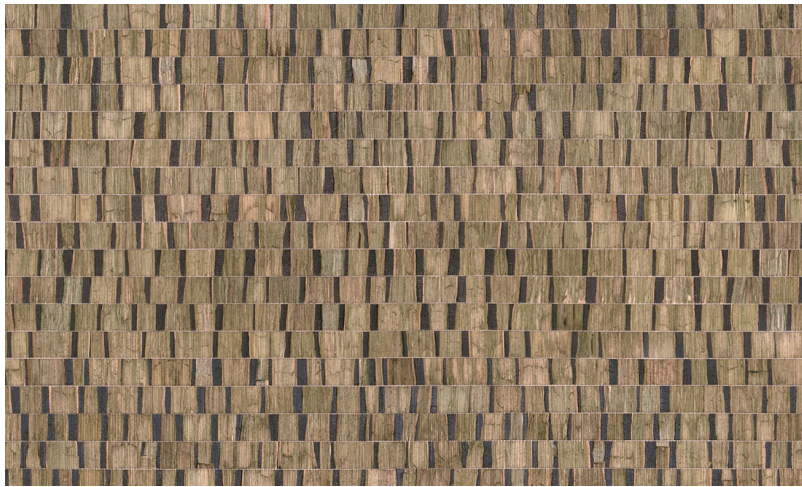

Spec Sheet

Collectie

Seraya

Dessin

SRA10

Referentie

SRA1014

Samenstelling

Natuurmuurbekleding op vlies

Beschrijving

Waterlelie op vlies

Afinetingen

Breedte 110 cm / leverbaar op afsnijding

Aanzet

Vrije aanzet 0 cm

Lijm

Lijm voor vliesbehang zoals Arte Clearpro of Metyl Speciaal (200 g in 4 l water) met toevoeging van 20% PVA-lijm (witte behanglijm)

Brandnorm

D-s3, d2

Lichtechtheid

Goed lichtbestendig

Hoe verlijmen

Muur inlijmen