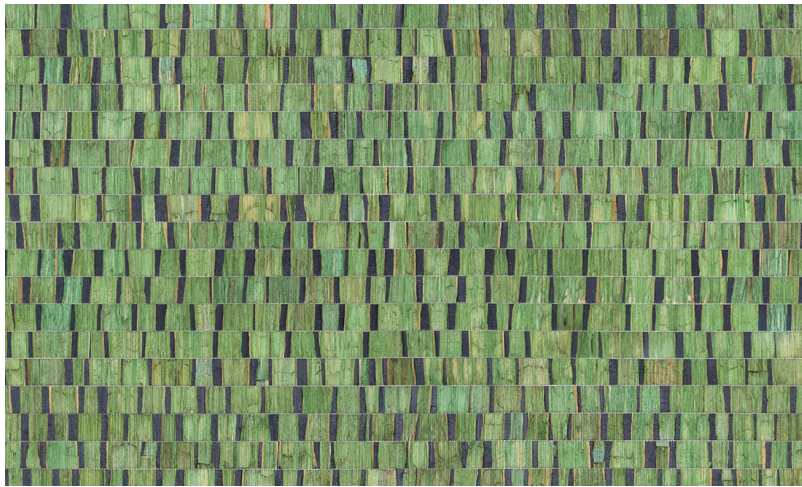

Spec Sheet

Collectie

Seraya

Dessin

SRA10

Referentie

SRA1018

Samenstelling

Natuurmuurbekleding op vlies

Beschrijving

Waterlelie op vlies

Afinetingen

Breedte 110 cm / leverbaar op afsnijding

Aanzet

Vrije aanzet 0 cm

Lijm

Lijm voor vliesbehang zoals Arte Clearpro of Metyl Speciaal (200 g in 4 l water) met toevoeging van 20% PVA-lijm (witte behanglijm)

Brandnorm

D-s3, d2

Lichtechtheid

Goed lichtbestendig

Hoe verlijmen

Muur inlijmen