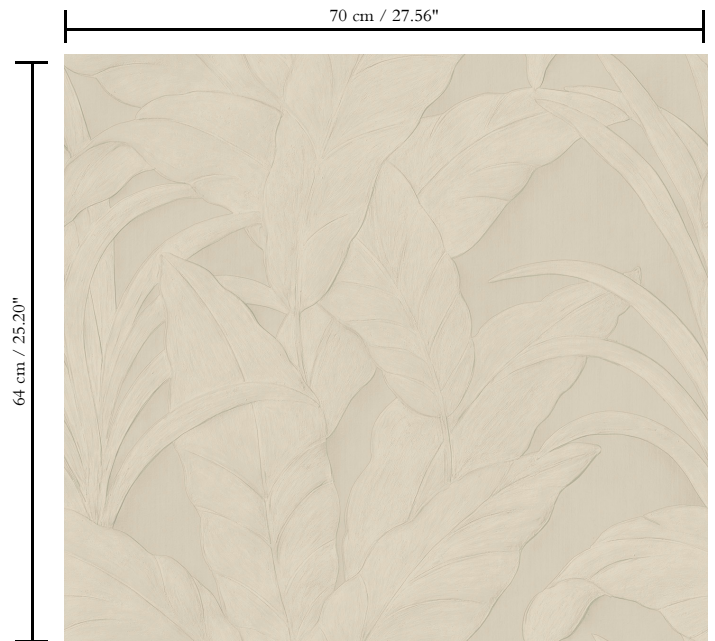

Spec Sheet

Collectie

Selva

Dessin

Musa

Referentie

75002A

Samenstelling

Vinylbehang op papier

Beschrijving

Een print van bananenbladeren die de tropische natuur ademt

Afmetingen

Rollen van 10,05 m x 0,70 m = 7 m²

Aanzet

Rechte aanzet 64 cm

Lijm

Metyl Speciaal (200 gr. in 4 l. water) met toevoeging van 20% PVA-lijm (witte behanglijm)

Brandnorm

B-s2, d0 / Class A

Lichtechtheid

Goed lichtbestendig

Onderhoud

Afwasbaar

Hoe verlijmen

Banen inlijmen

Hoe verwijderen

Afstripbaar