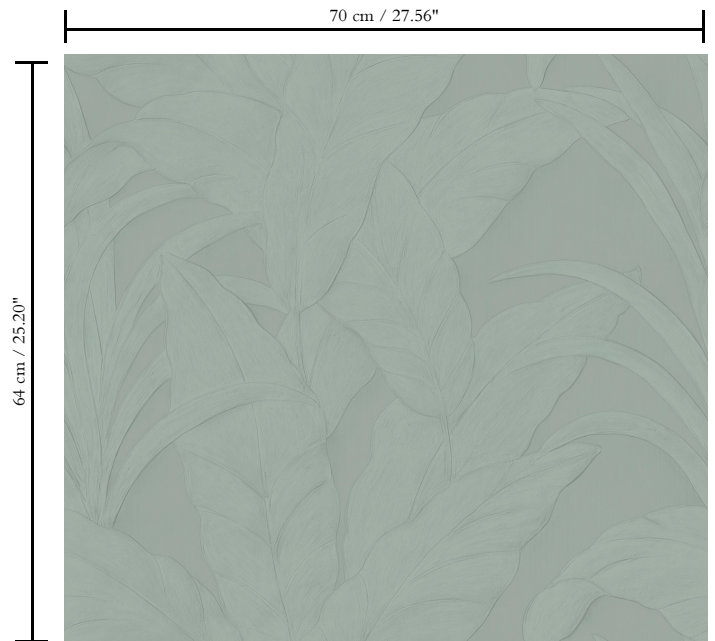

Spec Sheet

Collectie

Selva

Dessin

Musa

Referentie

75003A

Samenstelling

Vinylbehang op papier

Beschrijving

Een print van bananenbladeren die de tropische natuur ademt

Afmetingen

Rollen van 10,05 m x 0,70 m = 7 m²

Aanzet

Rechte aanzet 64 cm

Lijm

Metyl Speciaal (200 gr. in 4 l. water) met toevoeging van 20% PVA-lijm (witte behanglijm)

Brandnorm

B-s2, d0 / Class A

Lichtechtheid

Goed lichtbestendig

Onderhoud

Afwasbaar

Hoe verlijmen

Banen inlijmen

Hoe verwijderen

Afstripbaar