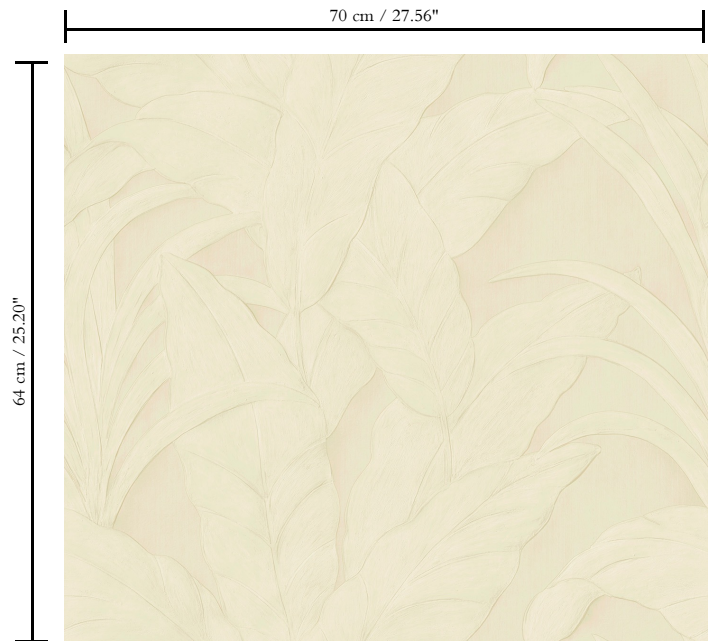

Spec Sheet

Collectie

Selva

Dessin

Musa

Referentie

75005A

Samenstelling

Vinylbehang op papier

Beschrijving

Een print van bananenbladeren die de tropische natuur ademt

Afmetingen

Rollen van 10,05 m x 0,70 m = 7 m²

Aanzet

Rechte aanzet 64 cm

Lijm

Metyl Speciaal (200 gr. in 4 l. water) met toevoeging van 20% PVA-lijm (witte behanglijm)

Brandnorm

B-s2, d0 / Class A

Lichtechtheid

Goed lichtbestendig

Onderhoud

Afwasbaar

Hoe verlijmen

Banen inlijmen

Hoe verwijderen

Afstripbaar