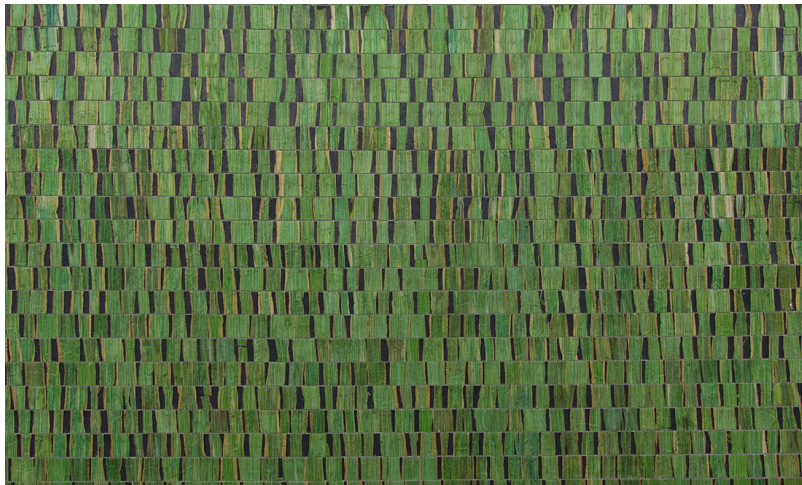

Spec Sheet

Collectie

Nomad

Dessin

NOA1

Referentie

NOA1800

Samenstelling

Natuurmuurbekleding op vlies

Beschrijving

Waterlelie op vlies

Afinetingen

Breedte 110 cm / leverbaar op afsnijding

Aanzet

Vrije aanzet 0 cm

Lijm

Lijm voor vliesbehang zoals Arte Clearpro of Metyl Speciaal (200 g in 4 l water) met toevoeging van 20% PVA-lijm (witte behanglijm)

Brandnorm

D-s3, d2

Lichtetheid

Gemiddeld lichtbestendig

Onderhoud

Op aanvraag beschikbaar