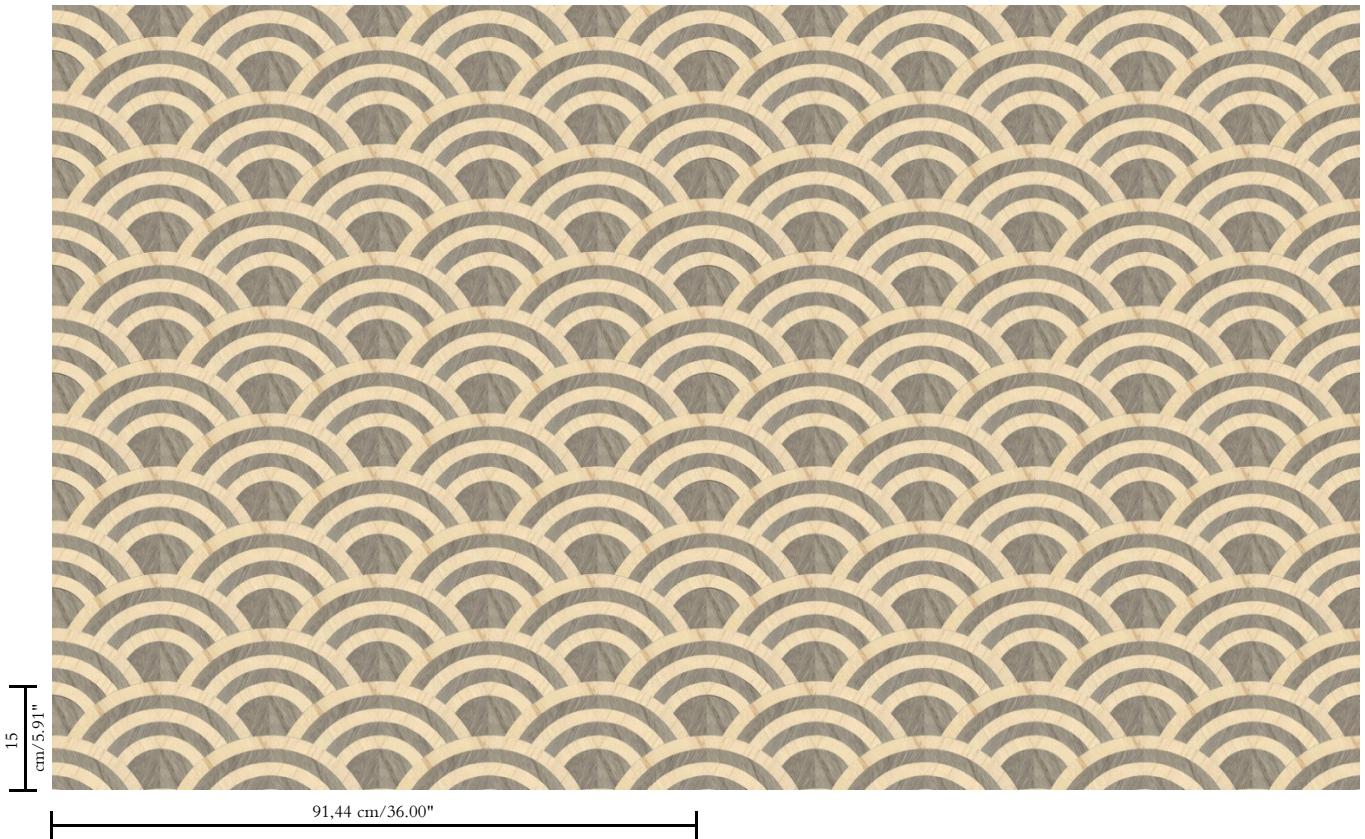

Collectie
Moool Wallcovering Tokyo Blue

Dessin
Lucky O's

Referentie
MO3042