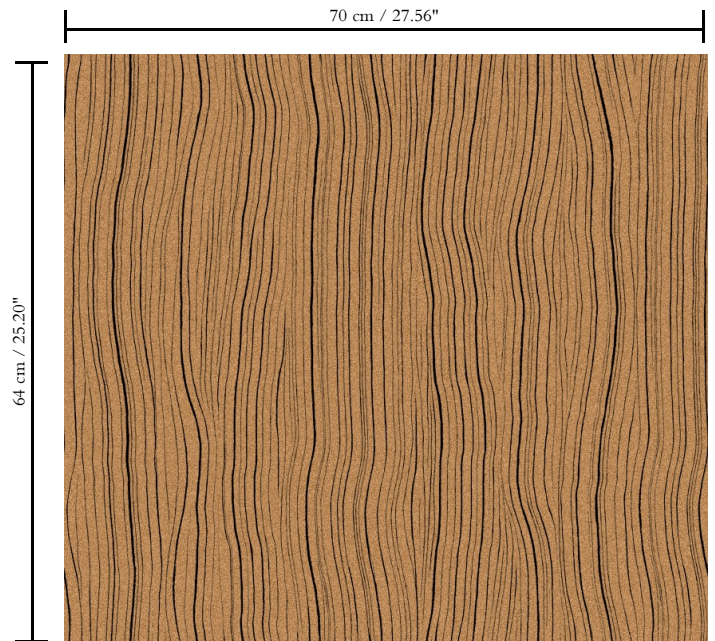

Spec Sheet

Collectie

Monochrome

Dessin

Timber

Referentie

54040

Samenstelling

Behang op vlies

Beschrijving

Behang op vlies met glossy reliëfinkten

Afmetingen

Rollen van 8,50 m x 0,70 m = 6 m²

Aanzet

Rechte aanzet 64 cm

Lijm

Lijm voor vliesbehang zoals Arte Clearpro of 100 % dispersielijm

Brandnorm

B-s1, d0 / Class A

Lichtechtheid

Goed lichtbestendig

Onderhoud

Licht afwasbaar

Hoe verlijmen

Muur inlijmen

Hoe verwijderen

Volledig droog verwijderbaar