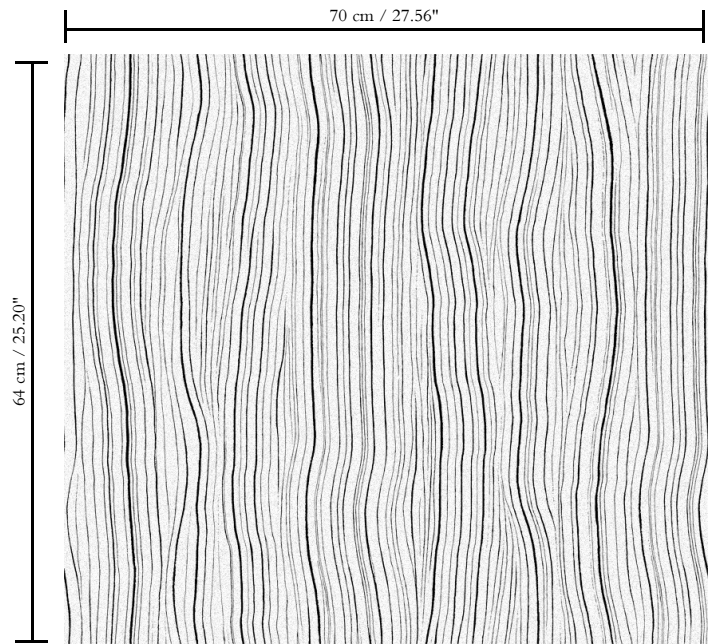

Spec Sheet

Collectie

Monochrome

Dessin

Timber

Referentie

54041

Samenstelling

Behang op vlies

Beschrijving

Behang op vlies met glossy reliëfinkten

Afmetingen

Rollen van 8,50 m x 0,70 m = 6 m²

Aanzet

Rechte aanzet 64 cm

Lijm

Lijm voor vliesbehang zoals Arte Clearpro of 100 % dispersielijm

Brandnorm

B-s1, d0 / Class A

Lichtechtheid

Goed lichtbestendig

Onderhoud

Licht afwasbaar

Hoe verlijmen

Muur inlijmen

Hoe verwijderen

Volledig droog verwijderbaar