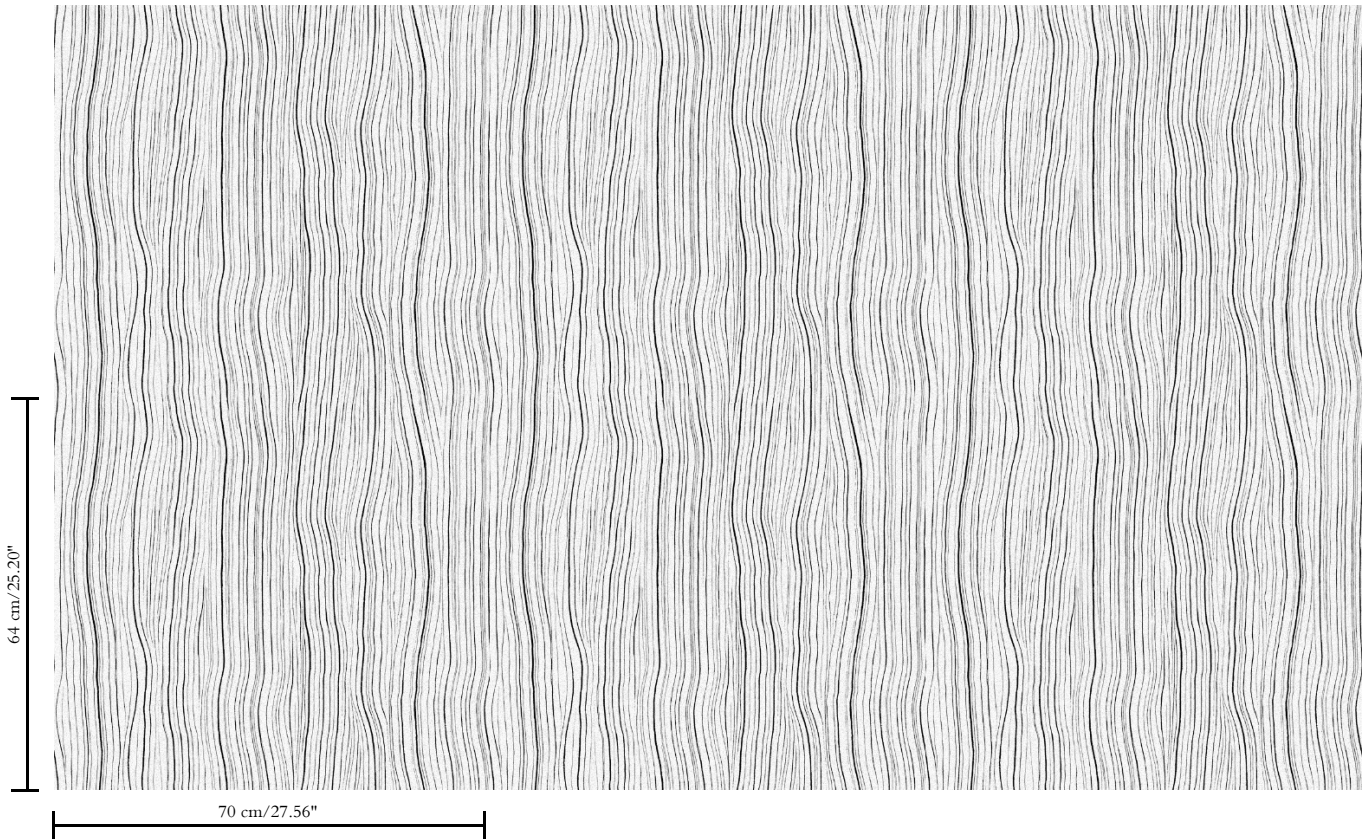

Collectie

Monochrome

Dessin

Timber

Referentie

54041

Opmerking

Verticale & horizontale plaatsing mogelijk