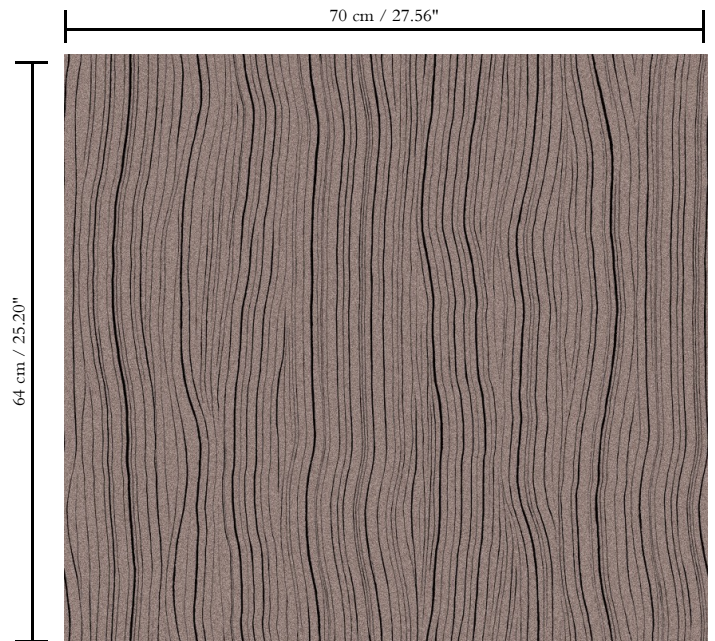

Spec Sheet

Collectie

Monochrome

Dessin

Timber

Referentie

54044

Samenstelling

Behang op vlies

Beschrijving

Behang op vlies met glossy reliëfinkten

Afmetingen

Rollen van 8,50 m x 0,70 m = 6 m²

Aanzet

Rechte aanzet 64 cm

Lijm

Lijm voor vliesbehang zoals Arte Clearpro of 100 % dispersielijm

Brandnorm

B-s1, d0 / Class A

Lichtechtheid

Goed lichtbestendig

Onderhoud

Licht afwasbaar

Hoe verlijmen

Muur inlijmen

Hoe verwijderen

Volledig droog verwijderbaar