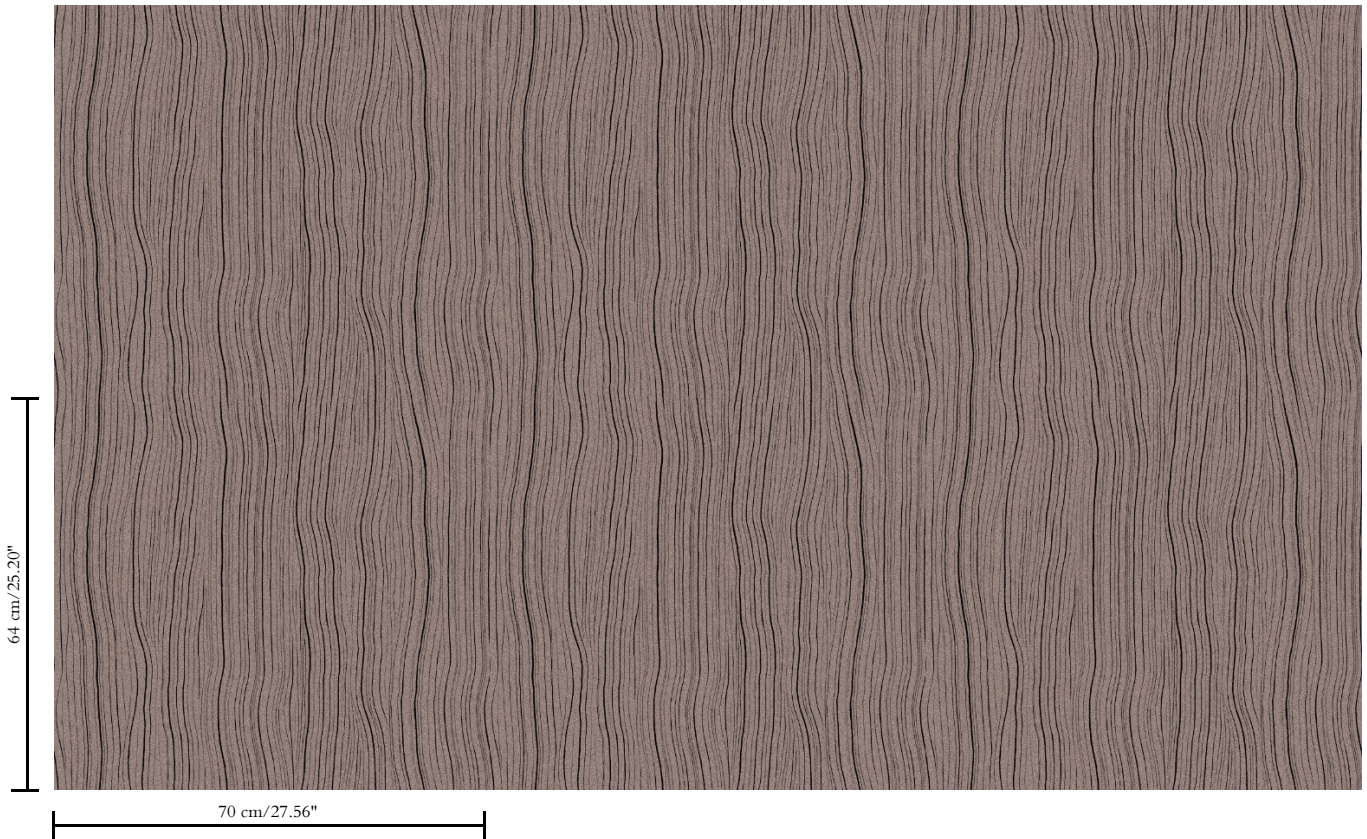

Collectie

Monochrome

Dessin

Timber

Referentie

54044

Opmerking

Verticale & horizontale plaatsing mogelijk