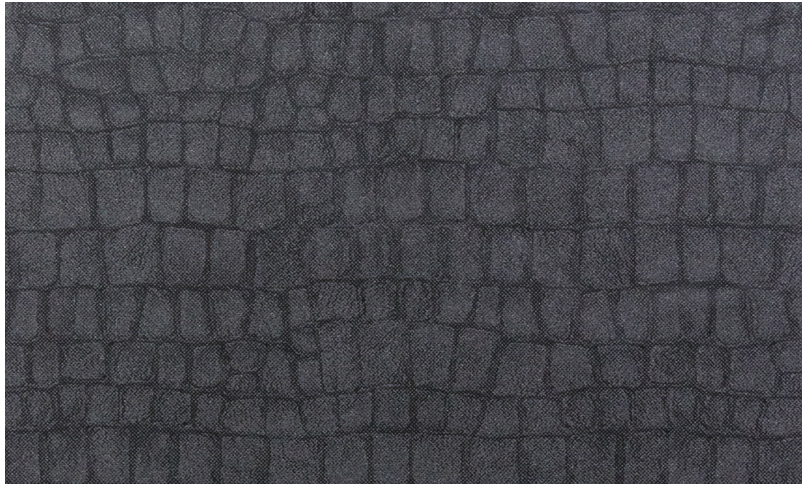

Spec Sheet

Collectie

Minerals

Dessin

MIN4

Referentie

MIN4100

Samenstelling

Natuurmuurbekleding op vlies

Beschrijving

Glasparsels op vlies

Afinetingen

Breedte 92 cm / leverbaar op afsnijding

Aanzet

Rechte aanzet 64 cm

Lijm

Lijm voor vliesbehang zoals Arte Clearpro of Metyl Speciaal (200 g in 4 l water) met toevoeging van 20% PVA-lijm (witte behanglijm)

Lichtechtheid

Goed lichtbestendig

Onderhoud

Op aanvraag beschikbaar

Hoe verlijmen

Muur inlijmen

Hoe verwijderen

Volledig droog verwijderbaar