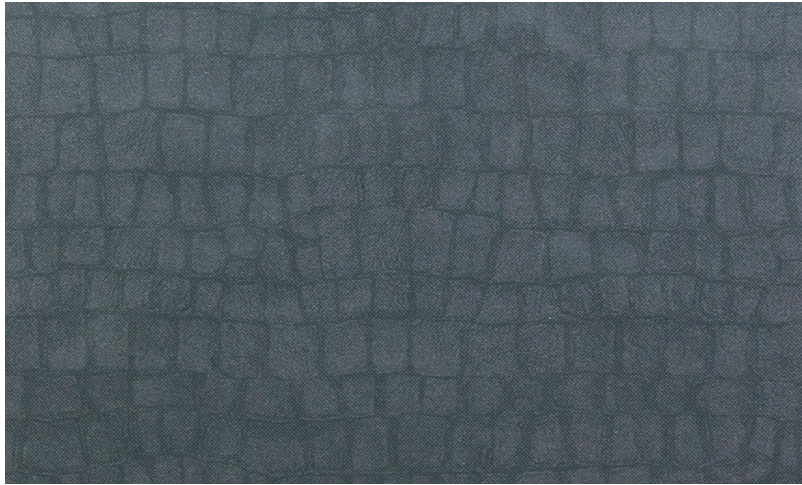

Spec Sheet

Collectie

Minerals

Dessin

MIN4

Referentie

MIN4200

Samenstelling

Natuurmuurbekleding op vlies

Beschrijving

Glasparsels op vlies

Afinetingen

Breedte 92 cm / leverbaar op afsnijding

Aanzet

Rechte aanzet 64 cm

Lijm

Lijm voor vliesbehang zoals Arte Clearpro of Metyl Speciaal (200 g in 4 l water) met toevoeging van 20% PVA-lijm (witte behanglijm)

Lichtechtheid

Goed lichtbestendig

Onderhoud

Op aanvraag beschikbaar

Hoe verlijmen

Muur inlijmen

Hoe verwijderen

Volledig droog verwijderbaar