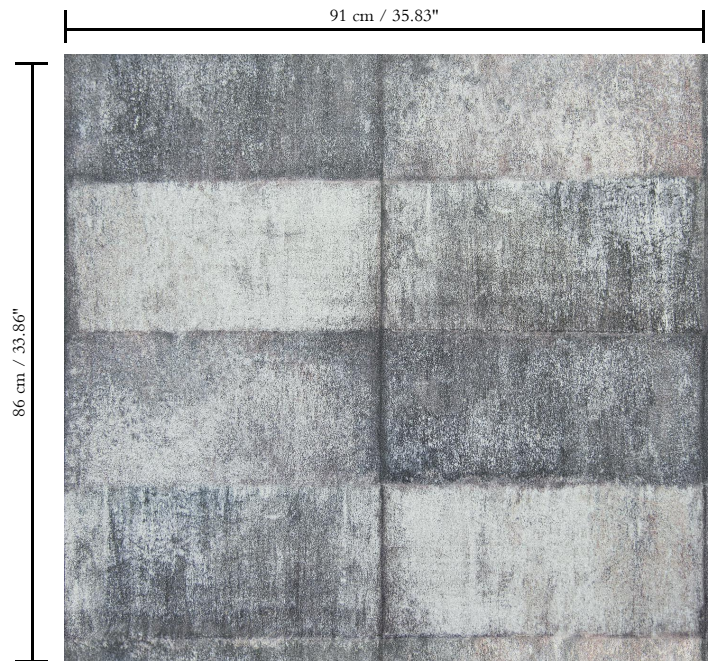

Spec Sheet

Collectie

Loft

Dessin

LOF7

Referentie

LOF711

Samenstelling

Muurbekleding op vlies

Beschrijving

Glasparels op vlies

Afmetingen

Breedte 91 cm / leverbaar op afsnijding

Aanzet

Verspringende aanzet 86/21 cm

Lijm

Lijm voor vliesbehang zoals Arte Clearpro of Metyl Speciaal (200 g in 4 l water) met toevoeging van 20% PVA-lijm (witte behanglijm)

Brandnorm

B-s1, d0 / Class A

Lichtechtheid

Goed lichtbestendig

Onderhoud

Licht afwasbaar

Hoe verlijmen

Muur inlijmen

Hoe verwijderen

Volledig droog verwijderbaar