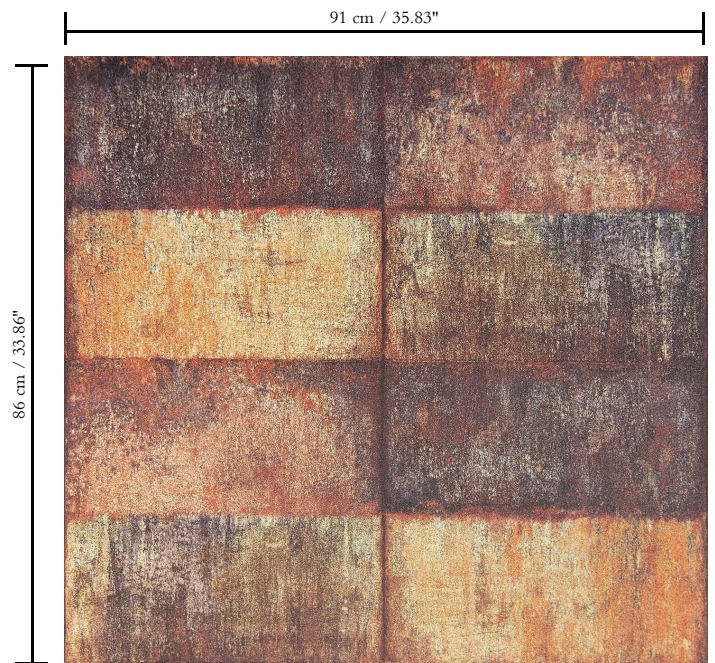

Spec Sheet

Collectie

Loft

Dessin

LOF7

Referentie

LOF712

Samenstelling

Muurbekleding op vlies

Beschrijving

Glasparels op vlies

Afmetingen

Breedte 91 cm / leverbaar op afsnijding

Aanzet

Verspringende aanzet 86/21 cm

Lijm

Lijm voor vliesbehang zoals Arte Clearpro of Metyl Speciaal (200 g in 4 l water) met toevoeging van 20% PVA-lijm (witte behanglijm)

Brandnorm

B-s1, d0 / Class A

Lichtechtheid

Goed lichtbestendig

Onderhoud

Licht afwasbaar

Hoe verlijmen

Muur inlijmen

Hoe verwijderen

Volledig droog verwijderbaar