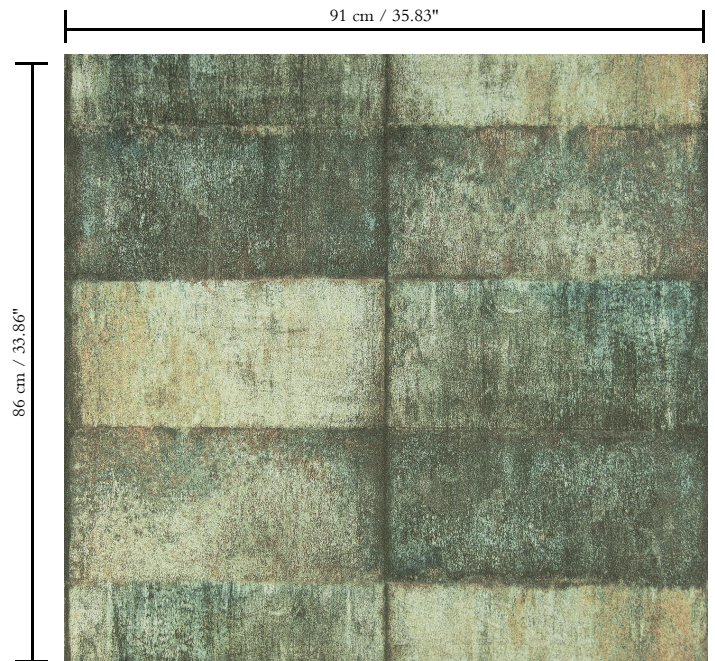

Spec Sheet

Collectie

Loft

Dessin

LOF7

Referentie

LOF713

Samenstelling

Muurbekleding op vlies

Beschrijving

Glasparels op vlies

Afmetingen

Breedte 91 cm / leverbaar op afsnijding

Aanzet

Verspringende aanzet 86/21 cm

Lijm

Lijm voor vliesbehang zoals Arte Clearpro of Metyl Speciaal (200 g in 4 l water) met toevoeging van 20% PVA-lijm (witte behanglijm)

Brandnorm

B-s1, d0 / Class A

Lichtechtheid

Goed lichtbestendig

Onderhoud

Licht afwasbaar

Hoe verlijmen

Muur inlijmen

Hoe verwijderen

Volledig droog verwijderbaar