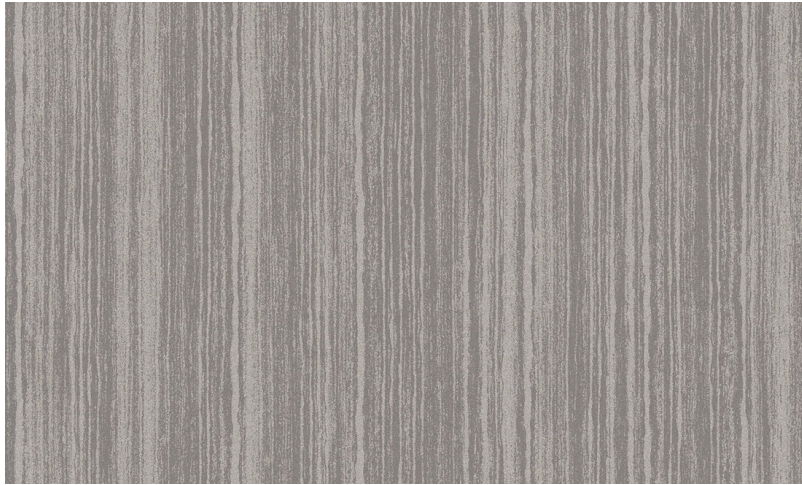

Spec Sheet

Collectie

Loft

Dessin

LOF5

Referentie

LOF523

Samenstelling

Muurbekleding op vlies

Beschrijving

Mica op vlies

Afinetingen

Breedte 92 cm / leverbaar op afsnijding

Aanzet

Vrije aanzet 0 cm

Lijm