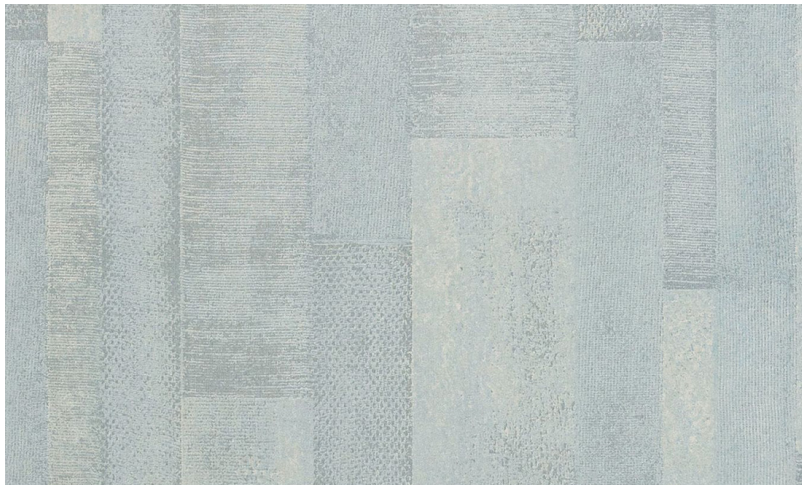

Spec Sheet

Collectie

Loft

Dessin

LOF1

Referentie

LOF111

Samenstelling

Muurbekleding op vlies

Afmetingen

Breedte 100 cm / leverbaar op afsnijding

Aanzet

Vrije aanzet 0 cm

Lijm

Lijm voor vliesbehang zoals Arte Clearpro of Metyl Speciaal (200 g in 4 l water) met toevoeging van 20% PVA-lijm (witte behanglijm)