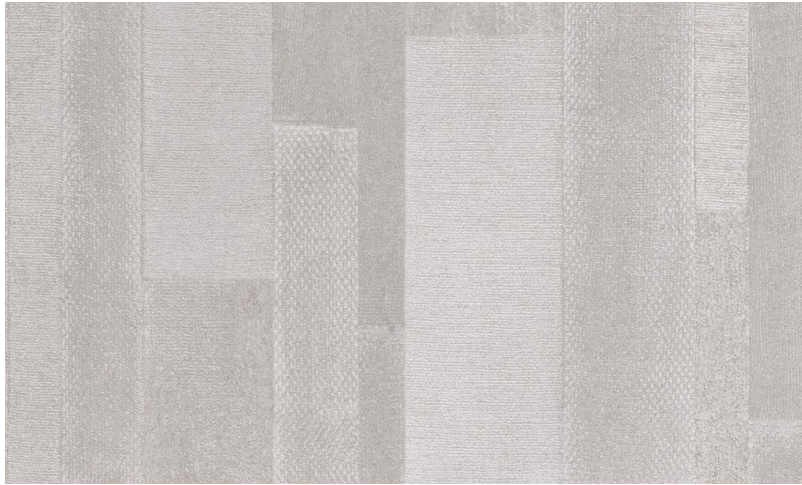

Spec Sheet

Collectie

Loft

Dessin

LOF1

Referentie

LOF114

Samenstelling

Muurbekleding op vlies

Afmetingen

Breedte 100 cm / leverbaar op afsnijding

Aanzet

Vrije aanzet 0 cm

Lijm

Lijm voor vliesbehang zoals Arte Clearpro of Metyl Speciaal (200 g in 4 l water) met toevoeging van 20% PVA-lijm (witte behanglijm)