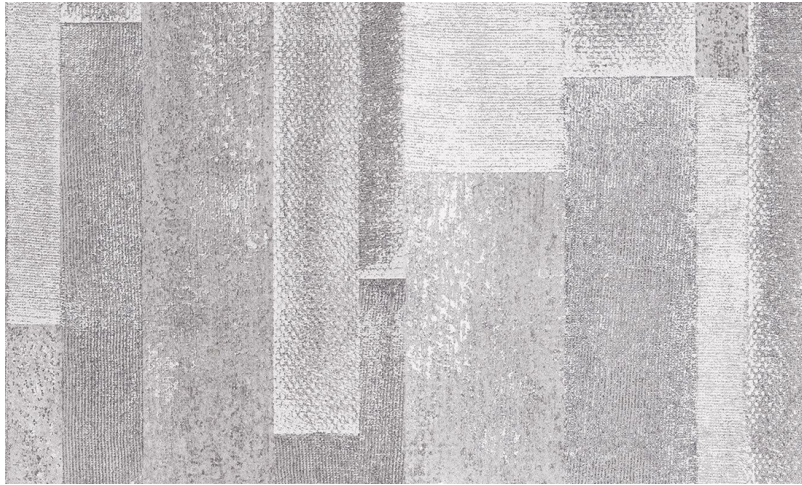

Spec Sheet

Collectie

Loft

Dessin

LOF1

Referentie

LOF116

Samenstelling

Muurbekleding op vlies

Afmetingen

Breedte 100 cm / leverbaar op afsnijding

Aanzet

Vrije aanzet 0 cm

Lijm

Lijm voor vliesbehang zoals Arte Clearpro of Metyl Speciaal (200 g in 4 l water) met toevoeging van 20% PVA-lijm (witte behanglijm)