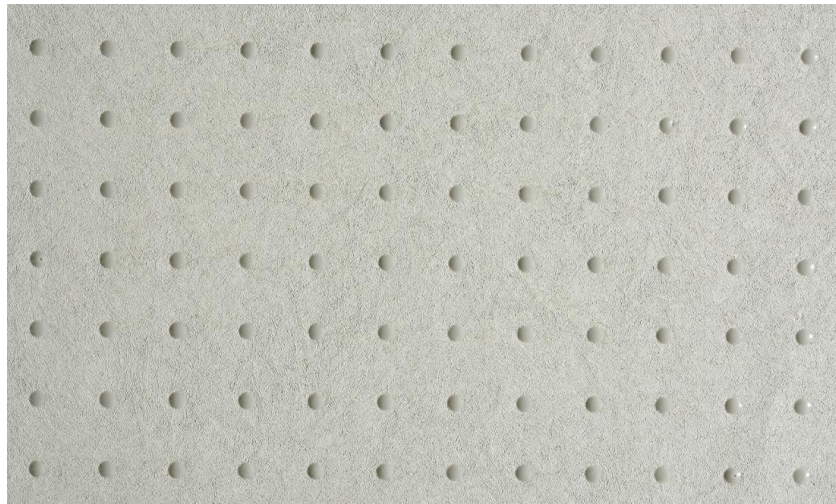

Onderhoud

Collectie	Le Corbusier - Dots
Dessin	Dots
Referentie	31005
Samenstelling	Behang op vlies
Beschrijving	Innovatief behang met glanzende 'dots' in 40 verschillende kleurencombinaties, gebaseerd op Le Corbusier's 'Polychromie architecturale'

Tijdens plaatsing:

Eventuele lijmvlekken onmiddellijk (vooraleer de lijm is opgedroogd) voorzichtig afvegen met zuiver water en een zachte spons. Doe dit na het plaatsen van elke baan.

Onderhoud:

Probeer eerst toe te passen op een onopvallende plaats. Eventuele vlekken onmiddellijk proberen te verwijderen, vooraleer de vlek kan indrogen, door het oppervlak voorzichtig af te vegen met zuiver water en een zachte spons. Gebruik enkel zuiver water, geen zeep.