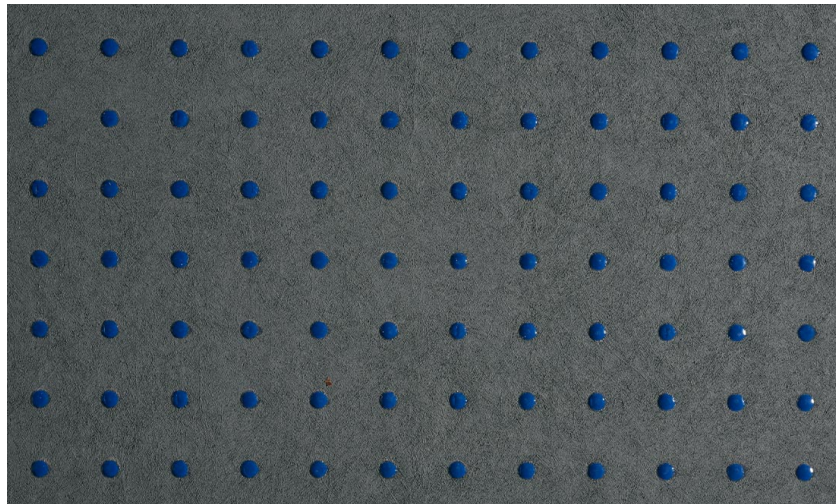

Onderhoud

Collectie	Le Corbusier - Dots
Dessin	Dots
Referentie	31009
Samenstelling	Behang op vlies
Beschrijving	Innovatief behang met glanzende 'dots' in 40 verschillende kleurencombinaties, gebaseerd op Le Corbusier's 'Polychromie architecturale'

Tijdens plaatsing:

Eventuele lijmvlekken onmiddellijk (vooraleer de lijm is opgedroogd) voorzichtig afvegen met zuiver water en een zachte spons. Doe dit na het plaatsen van elke baan.

Onderhoud:

Probeer eerst toe te passen op een onopvallende plaats. Eventuele vlekken onmiddellijk proberen te verwijderen, vooraleer de vlek kan indrogen, door het oppervlak voorzichtig af te vegen met zuiver water en een zachte spons. Gebruik enkel zuiver water, geen zeep.

Droog na met een pluisvrije, zuivere doek.

Vermijd overdreven wrijving van het oppervlak. Vermijd overdreven doordrenking van het oppervlak.

Stof kan afgenomen worden met een vochtige, pluisvrije, zuivere doek of een borstel met zachte haren, of kan lichtjes gestofzuigd worden met een mondstuk met zachte haren om beschadiging van het oppervlak te vermijden.