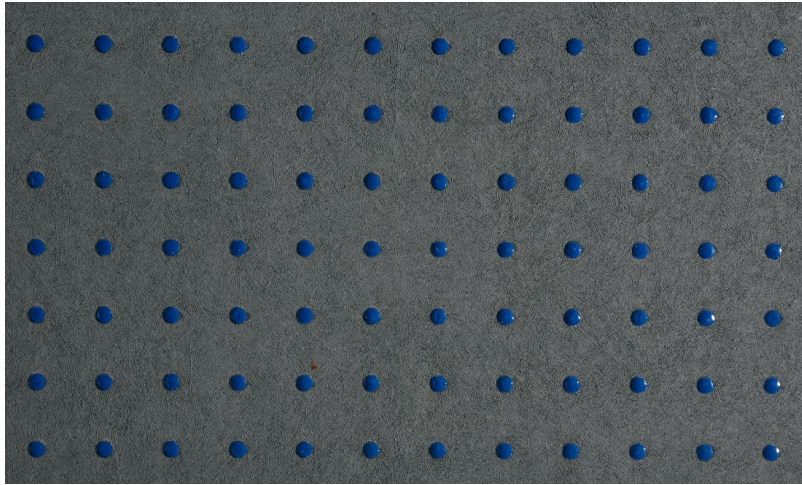

# Spec Sheet

Collectie

Le Corbusier - Dots

Dessin

Dots

Referentie

31009

Samenstelling

Behang op vlies

Beschrijving

Innovatief behang met glanzende 'dots' in 40 verschillende kleurencombinaties, gebaseerd op Le Corbusier's 'Polychromie architecturale'

Afmetingen

Rollen van 8,50 m x 0,70 m = 6 m<sup>2</sup>

Aanzet

Rechte aanzet 1,4 cm

Lijm

Lijm voor vliesbehang zoals Arte Clearpro of Metyl Speciaal (200 g in 4 l water) met toevoeging van 20% PVA-lijm (witte behanglijm)

Brandnorm

B-s1, d0 / Class A

Lichtetheid

Goed lichtbestendig