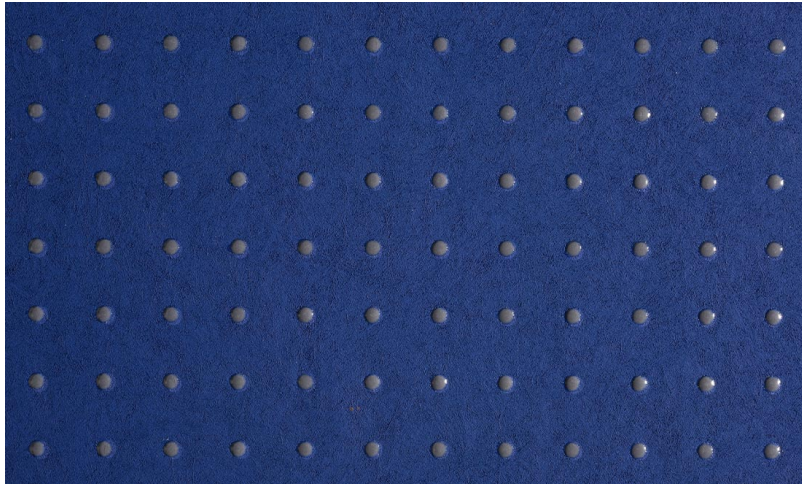

Spec Sheet

Collectie

Le Corbusier - Dots

Dessin

Dots

Referentie

31012

Samenstelling

Behang op vlies

Beschrijving

Innovatief behang met glanzende 'dots' in 40 verschillende kleurencombinaties, gebaseerd op Le Corbusier's 'Polychromie architecturale'

Afmetingen

Rollen van 8,50 m x 0,70 m = 6 m²

Aanzet

Rechte aanzet 1,4 cm

Lijm

Lijm voor vliesbehang zoals Arte Clearpro of Metyl Speciaal (200 g in 4 l water) met toevoeging van 20% PVA-lijm (witte behanglijm)

Brandnorm

B-s1, d0 / Class A

Lichtetheid

Goed lichtbestendig