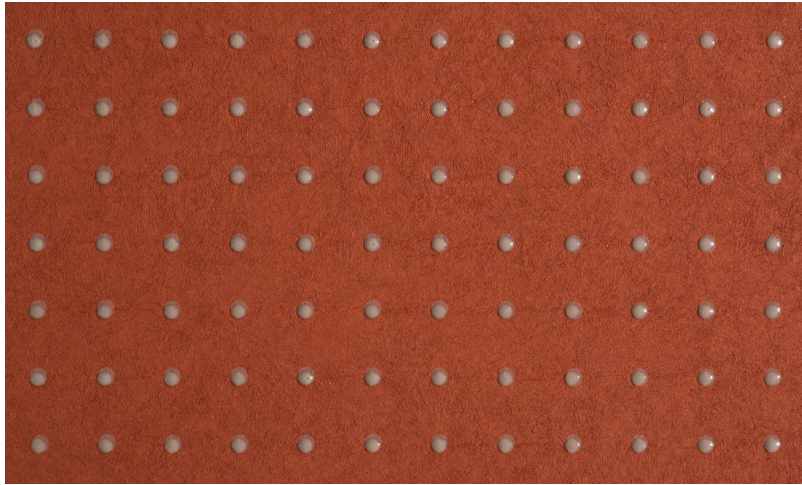

Spec Sheet

Collectie

Le Corbusier - Dots

Dessin

Dots

Referentie

31031

Samenstelling

Behang op vlies

Beschrijving

Innovatief behang met glanzende 'dots' in 40 verschillende kleurencombinaties, gebaseerd op Le Corbusier's 'Polychromie architecturale'

Afmetingen

Rollen van 8,50 m x 0,70 m = 6 m²

Aanzet

Rechte aanzet 1,4 cm

Lijm

Lijm voor vliesbehang zoals Arte Clearpro of Metyl Speciaal (200 g in 4 l water) met toevoeging van 20% PVA-lijm (witte behanglijm)

Brandnorm

B-s1, d0 / Class A

Lichtetheid

Goed lichtbestendig