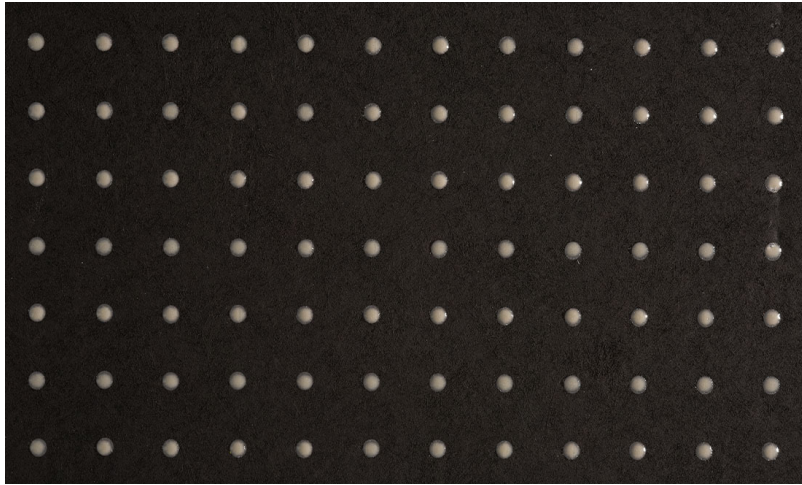

## Spec Sheet

Collectie

Le Corbusier - Dots

Dessin

Dots

Referentie

31034

Samenstelling

Behang op vlies

Beschrijving

Innovatief behang met glanzende 'dots' in 40 verschillende kleurencombinaties, gebaseerd op Le Corbusier's 'Polychromie architecturale'

Afmetingen

Rollen van 8,50 m x 0,70 m = 6 m<sup>2</sup>

Aanzet

Rechte aanzet 1,4 cm

Lijm

Lijm voor vliesbehang zoals Arte Clearpro of Metyl Speciaal (200 g in 4 l water) met toevoeging van 20% PVA-lijm (witte behanglijm)

Brandnorm

B-s1, d0 / Class A

Lichtetheid

Goed lichtbestendig