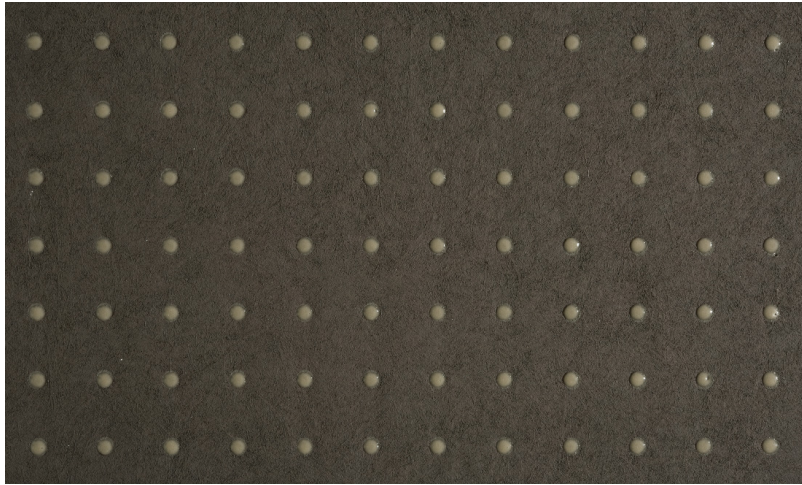

Spec Sheet

Collectie

Le Corbusier - Dots

Dessin

Dots

Referentie

31036

Samenstelling

Behang op vlies

Beschrijving

Innovatief behang met glanzende 'dots' in 40 verschillende kleurencombinaties, gebaseerd op Le Corbusier's 'Polychromie architecturale'

Afmetingen

Rollen van 8,50 m x 0,70 m = 6 m²

Aanzet

Rechte aanzet 1,4 cm

Lijm

Lijm voor vliesbehang zoals Arte Clearpro of Metyl Speciaal (200 g in 4 l water) met toevoeging van 20% PVA-lijm (witte behanglijm)

Brandnorm

B-s1, d0 / Class A

Lichtetheid

Goed lichtbestendig