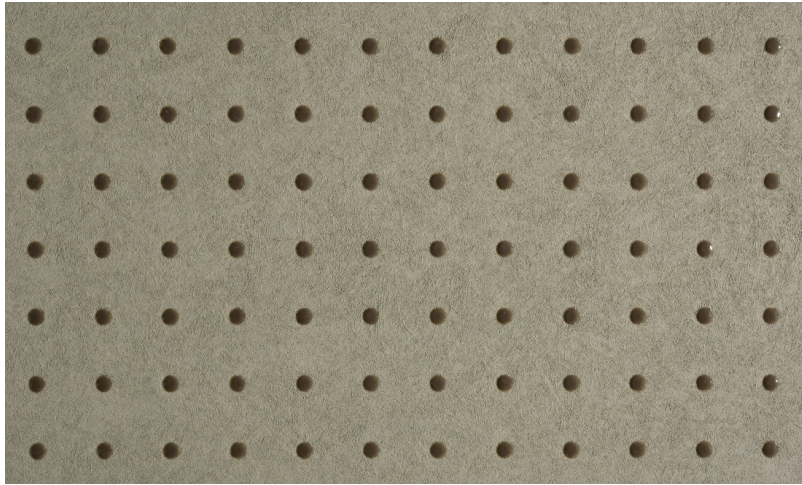

Spec Sheet

Collectie

Le Corbusier - Dots

Dessin

Dots

Referentie

31037

Samenstelling

Behang op vlies

Beschrijving

Innovatief behang met glanzende 'dots' in 40 verschillende kleurencombinaties, gebaseerd op Le Corbusier's 'Polychromie architecturale'

Afinetingen

Rollen van 8,50 m x 0,70 m = 6 m²

Aanzet

Rechte aanzet 1,4 cm

Lijm

Lijm voor vliesbehang zoals Arte Clearpro of Metyl Speciaal (200 g in 4 l water) met toevoeging van 20% PVA-lijm (witte behanglijm)

Brandnorm

B-s1, d0 / Class A

Lichtetheid

Goed lichtbestendig