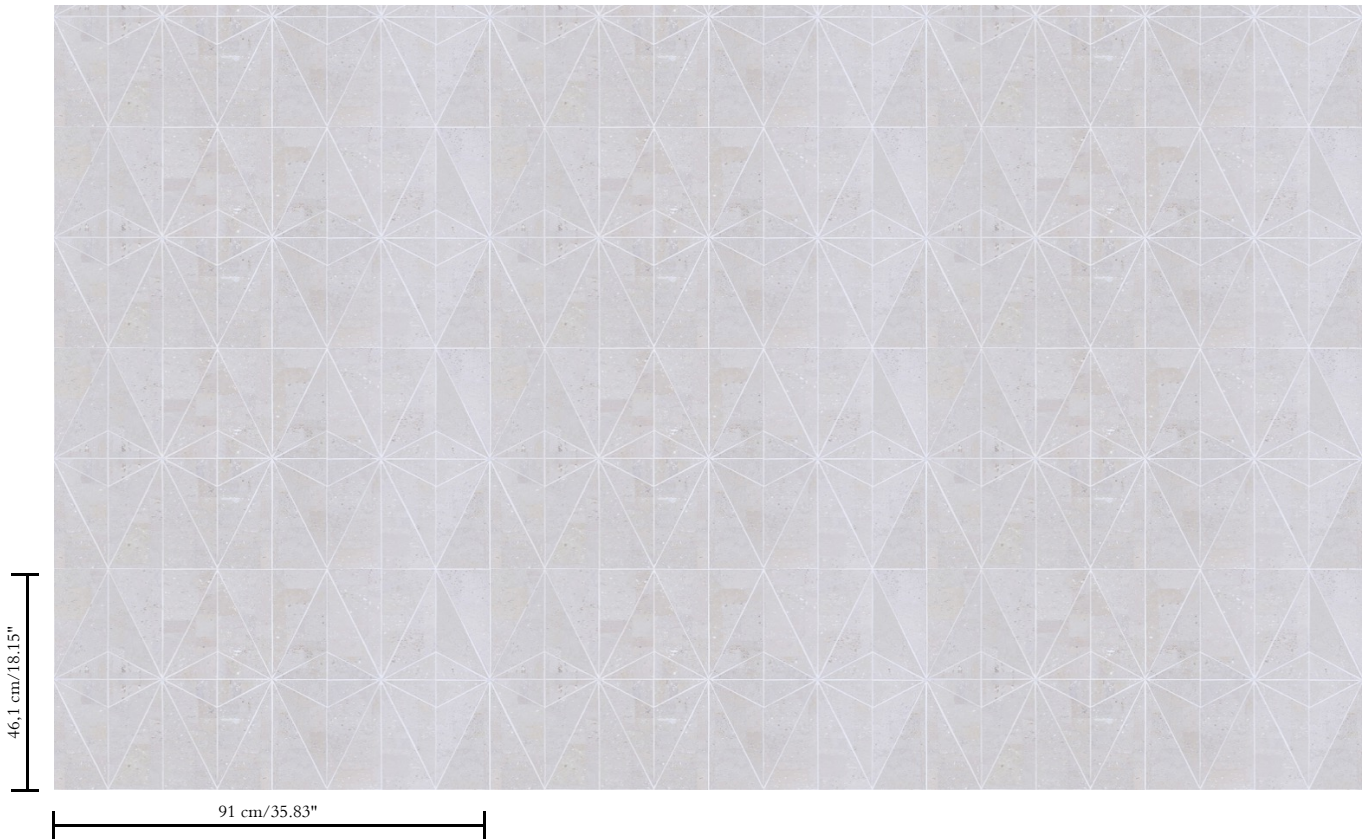

Collectie
Khatam

Dessin
Celeste

Referentie
KHA61