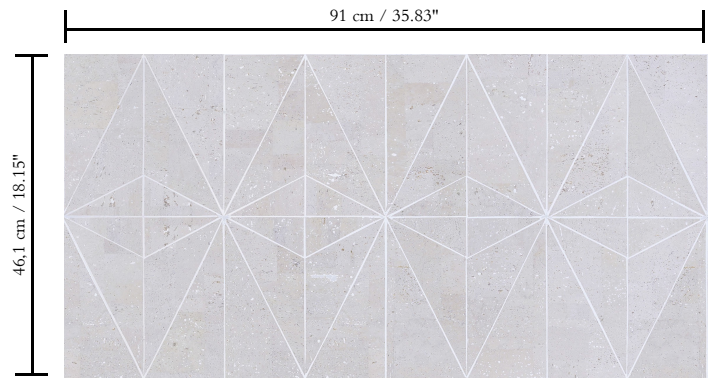

Spec Sheet

Collectie

Khatam

Dessin

Celeste

Referentie

KHA61

Samenstelling

Natuurmuurbekleding op vlies

Beschrijving

Bedrukte kurk op vlies

Afmetingen

Breedte 91 cm / leverbaar op afsnijding

Aanzet

Rechte aanzet 46,1 cm

Lijm

Lijm voor vliesbehang zoals Arte Clearpro of Metyl Speciaal (200 g in 4 l water) met toevoeging van 20% PVA-lijm (witte behanglijm)

Brandnorm

D-s3, d2 / Class A

Lichtechtheid

Gemiddeld lichtbestendig

Hoe verlijmen

Muur inlijmen