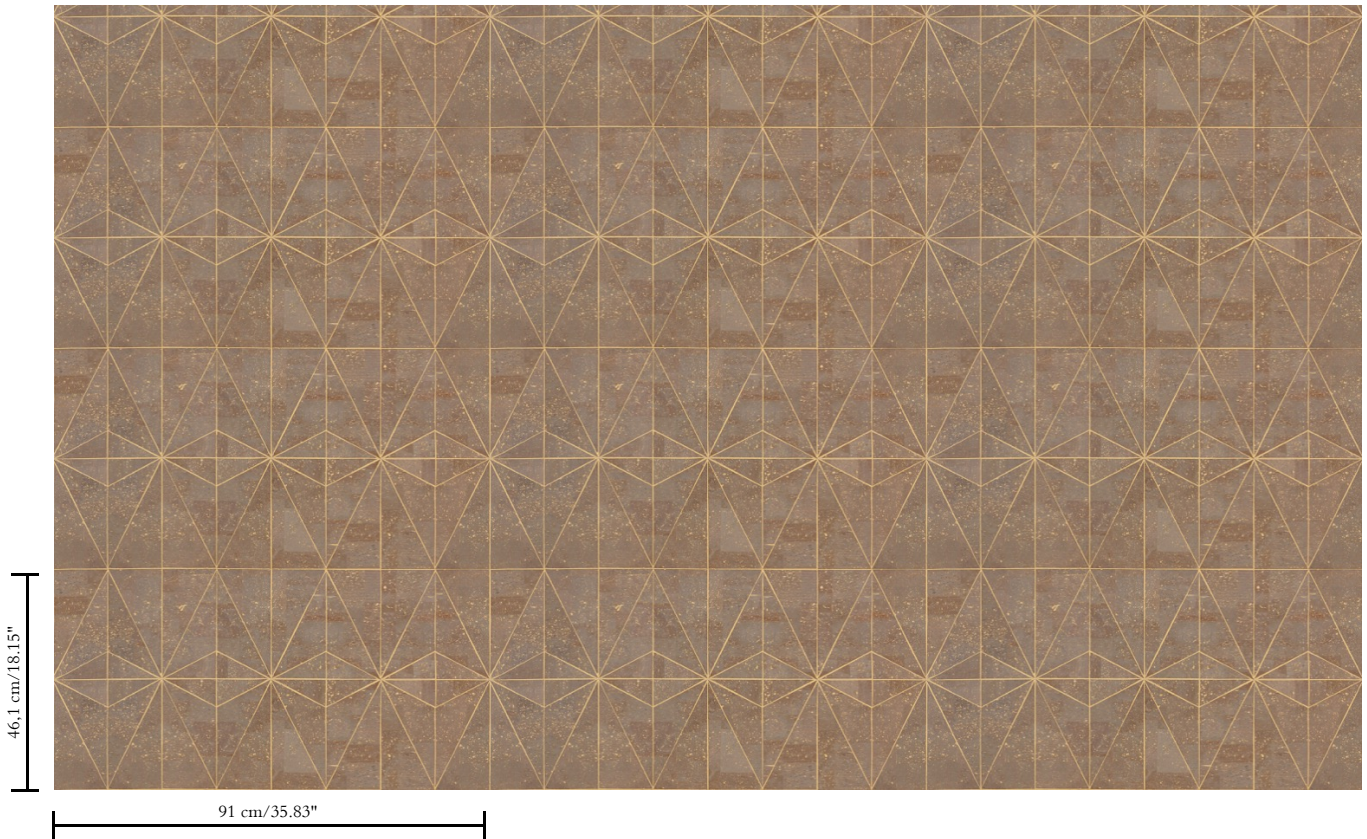

ARTE

www.arte-international.com

Collectie

Khatam

Dessin

Celeste

Referentie

KHA64

<https://www.arte-international.com>