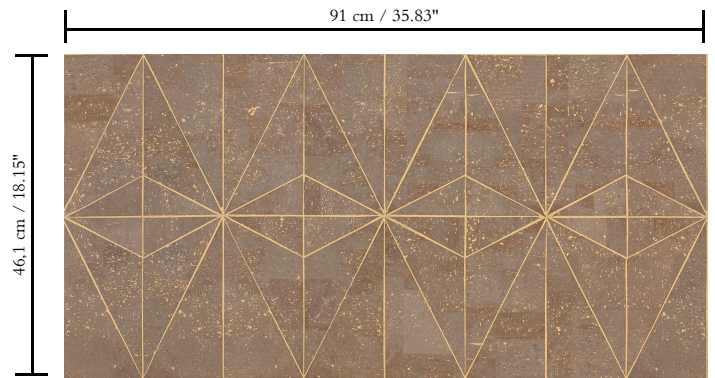

Spec Sheet

Collectie

Khatam

Dessin

Celeste

Referentie

KHA64

Samenstelling

Natuurmuurbekleding op vlies

Beschrijving

Bedrukte kurk op vlies

Afmetingen

Breedte 91 cm / leverbaar op afsnijding

Aanzet

Rechte aanzet 46,1 cm

Lijm

Lijm voor vliesbehang zoals Arte Clearpro of Metyl Speciaal (200 g in 4 l water) met toevoeging van 20% PVA-lijm (witte behanglijm)

Brandnorm

D-s3, d2 / Class A

Lichtechtheid

Gemiddeld lichtbestendig

Hoe verlijmen

Muur inlijmen