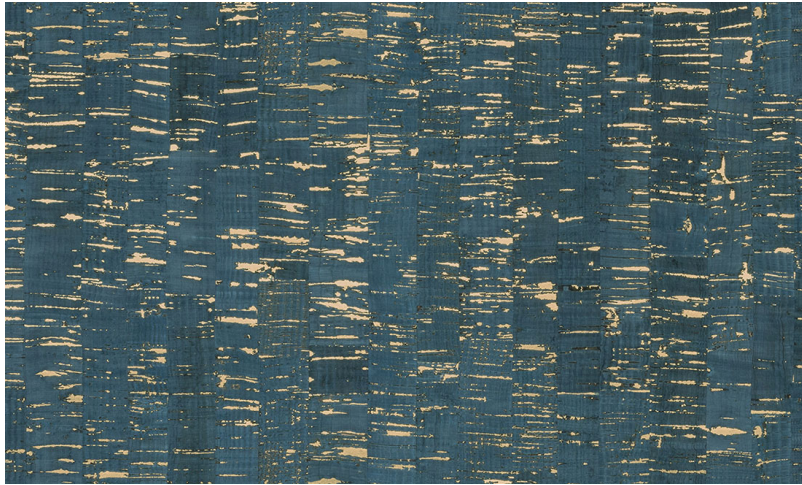

Spec Sheet

Collectie

Khatam

Dessin

Calligraphy

Referentie

KHA51

Samenstelling

Natuurmuurbekleding op vlies

Beschrijving

Bedrukte kurk op vlies

Afinetingen

Breedte 91 cm / leverbaar op afsnijding

Aanzet

Vrije aanzet 0 cm

Lijm

Lijm voor vliesbehang zoals Arte Clearpro of Metyl Speciaal (200 g in 4 l water) met toevoeging van 20% PVA-lijm (witte behanglijm)

Brandnorm

D-s3, d2 / Class A

Lichtechtheid

Gemiddeld lichtbestendig

Hoe verlijmen