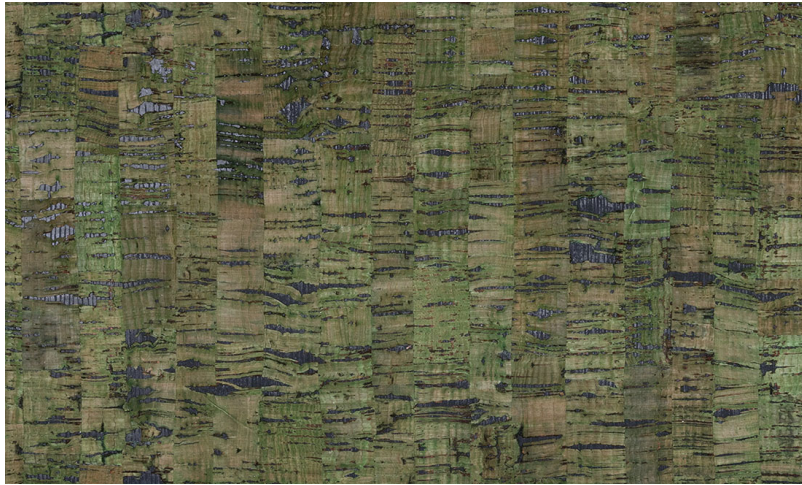

## Spec Sheet

Collectie

**Khatam**

Dessin

**Calligraphy**

Referentie

**KHA52**

Samenstelling

**Natuurmuurbekleding op vlies**

Beschrijving

**Bedrukte kurk op vlies**

Afinetingen

**Breedte 91 cm / leverbaar op afsnijding**

Aanzet

**Vrije aanzet 0 cm**

Lijm

**Lijm voor vliesbehang zoals Arte Clearpro of Metyl Speciaal (200 g in 4 l water) met toevoeging van 20% PVA-lijm (witte behanglijm)**

Brandnorm

**D-s3, d2 / Class A**

Lichtechtheid

**Gemiddeld lichtbestendig**