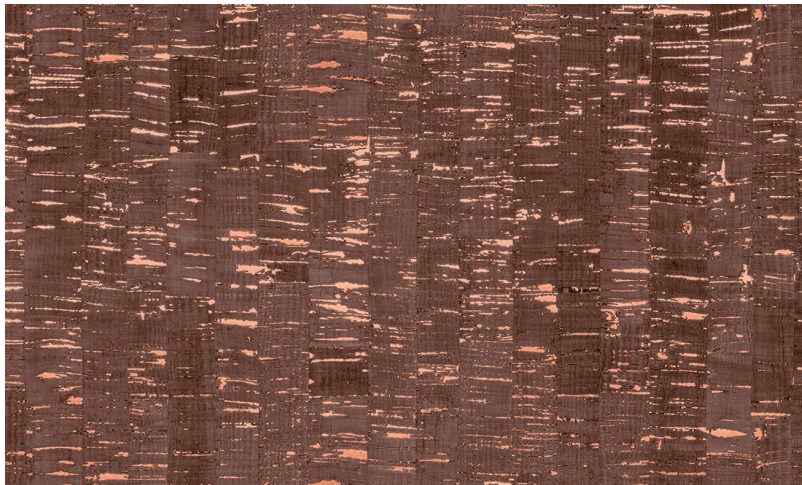

Spec Sheet

Collectie

Khatam

Dessin

Calligraphy

Referentie

KHA53

Samenstelling

Natuurmuurbekleding op vlies

Beschrijving

Bedrukte kurk op vlies

Afinetingen

Breedte 91 cm / leverbaar op afsnijding

Aanzet

Vrije aanzet 0 cm

Lijm

Lijm voor vliesbehang zoals Arte Clearpro of Metyl Speciaal (200 g in 4 l water) met toevoeging van 20% PVA-lijm (witte behanglijm)

Brandnorm

D-s3, d2 / Class A

Lichtechtheid

Gemiddeld lichtbestendig

Hoe verlijmen