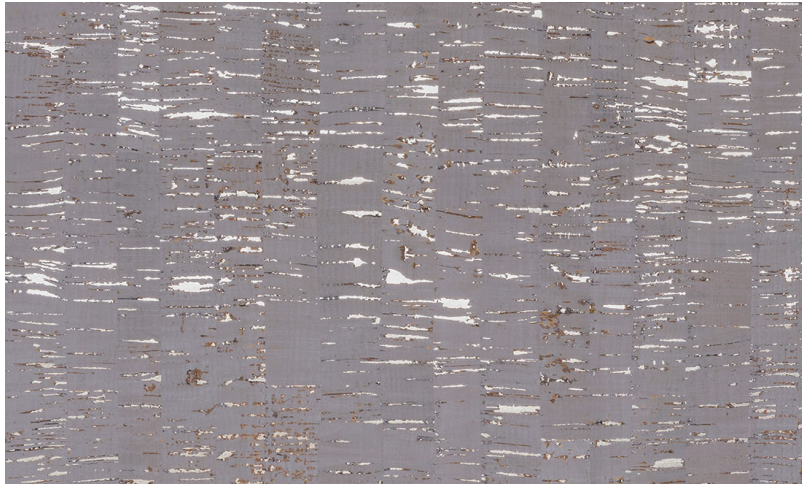

Spec Sheet

Collectie

Khatam

Dessin

Calligraphy

Referentie

KHA54

Samenstelling

Natuurmuurbekleding op vlies

Beschrijving

Bedrukte kurk op vlies

Afinetingen

Breedte 91 cm / leverbaar op afsnijding

Aanzet

Vrije aanzet 0 cm

Lijm

Lijm voor vliesbehang zoals Arte Clearpro of Metyl Speciaal (200 g in 4 l water) met toevoeging van 20% PVA-lijm (witte behanglijm)

Brandnorm

D-s3, d2 / Class A

Lichtetheid

Gemiddeld lichtbestendig

Hoe verlijmen