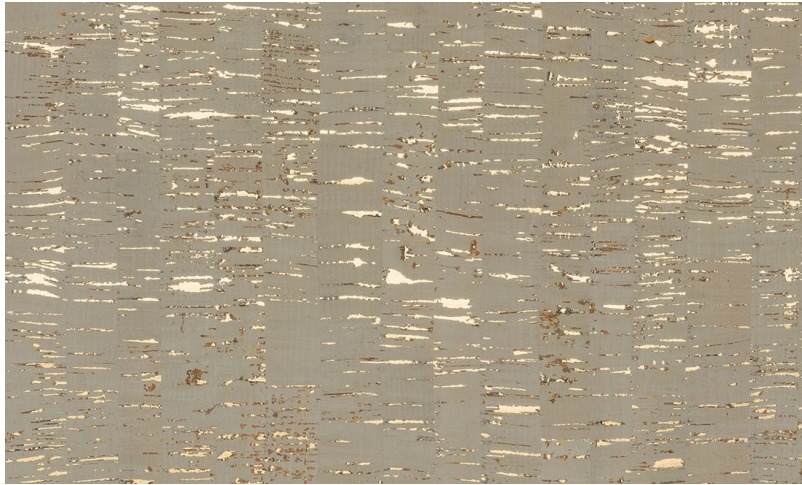

Spec Sheet

Collectie

Khatam

Dessin

Calligraphy

Referentie

KHA55

Samenstelling

Natuurmuurbekleding op vlies

Beschrijving

Bedrukte kurk op vlies

Afinetingen

Breedte 91 cm / leverbaar op afsnijding

Aanzet

Vrije aanzet 0 cm

Lijm

Lijm voor vliesbehang zoals Arte Clearpro of Metyl Speciaal (200 g in 4 l water) met toevoeging van 20% PVA-lijm (witte behanglijm)

Brandnorm

D-s3, d2 / Class A

Lichtechtheid

Gemiddeld lichtbestendig

Hoe verlijmen