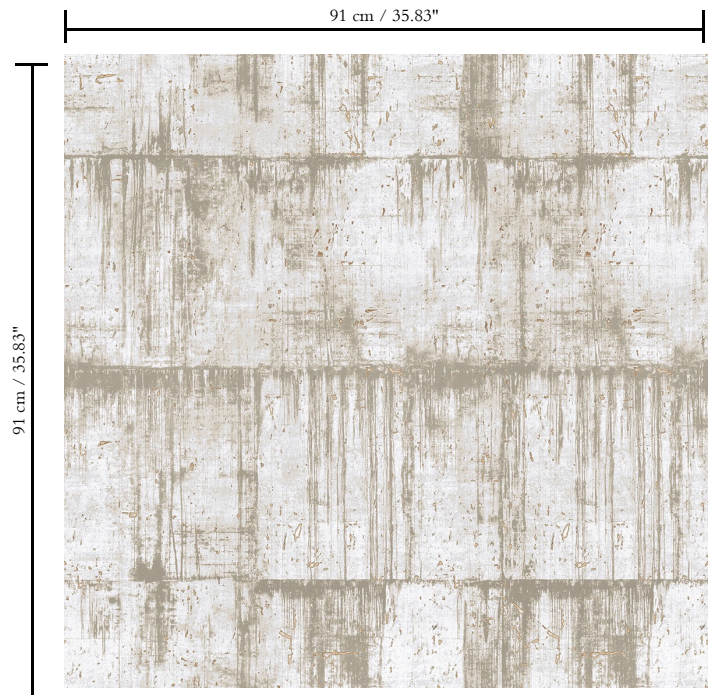

Spec Sheet

Collectie

Khatam

Dessin

Chequers

Referentie

KHA31

Samenstelling

Natuurmuurbekleding op vlies

Beschrijving

Bedrukte kurk op vlies

Afmetingen

Breedte 91 cm / leverbaar op afsnijding

Aanzet

Verspringende aanzet 91/30,3 cm

Lijm

Lijm voor vliesbehang zoals Arte Clearpro of Metyl Speciaal (200 g in 4 l water) met toevoeging van 20% PVA-lijm (witte behanglijm)

Brandnorm

D-s3, d2 / Class A

Lichtechtheid

Gemiddeld lichtbestendig

Hoe verlijmen

Muur inlijmen